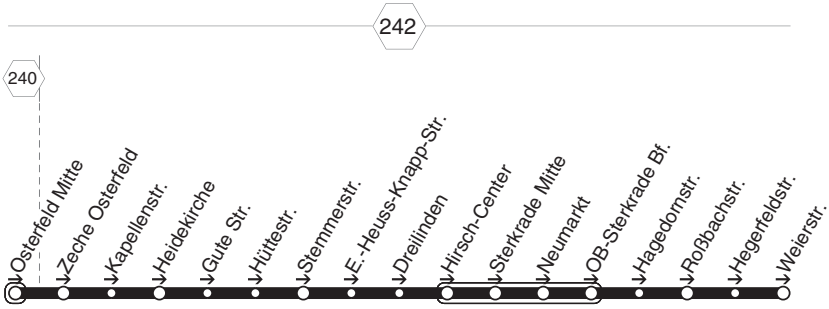

E427

E427

STOAG

Osterfeld Mitte - Gute Str.
Sterkrade Bf. - Weierstr.

E427

**E427****montags bis freitags**

| Haltestellen | Abfahrtszeiten |
|-----------------------------|----------------|
| | 78 |
| OB Osterfeld Mitte (Bstg 2) | 7.29 |
| - Zeche Osterfeld | 31 |
| - Kapellenstr. | 32 |
| - Heidekirche | 33 |
| - Gute Str. | 34 |
| - Hüttestr. | 35 |
| - Stemmerstr. | 36 |
| - E.-Heuss-Knapp-Str. | 38 |
| - Dreilinden | 39 |
| - Hirsch-Center (Bstg 1) | 42 |
| - Sterkrade Mitte (Bstg 1) | 43 |
| - Neumarkt (Bstg 3) | 45 |
| - OB-Sterkrade Bf. (Bstg 4) | 47 |
| - Hagedornstr. | 51 |
| - Roßbachstr. | 53 |
| - Hegerfeldstr. | 54 |
| - Weierstr. | 7.57 |

78 = nicht während der Schulferien**E427****STOAG****Osterfeld Mitte - Gute Str.
Sterkrade Bf. - Weierstr.****E427**