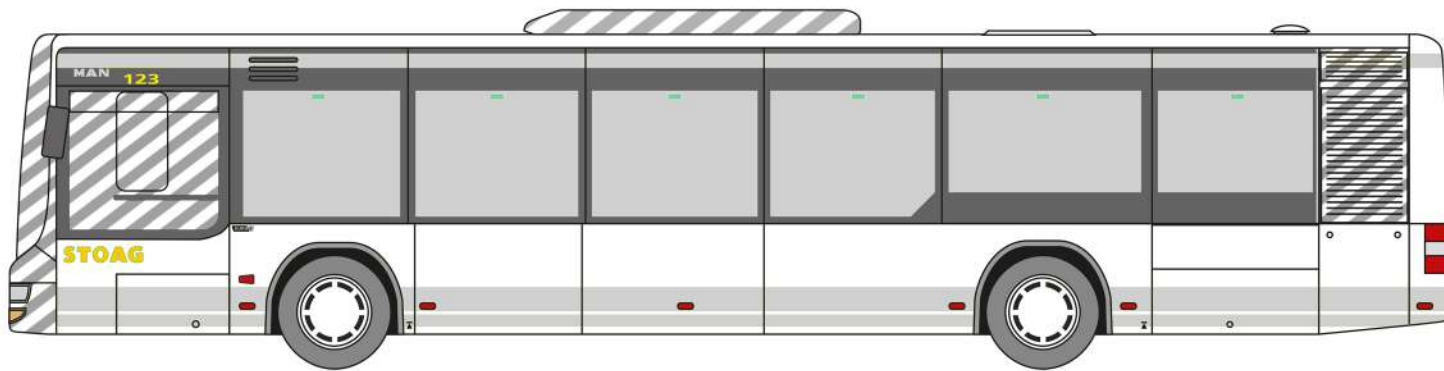

Fahrzeugbezeichnung: Niederflur Normalomnibus MAN A37 „Lion's City“, Baujahr 2017

Werbeform: Ganzgestaltung

Anmerkung: Die schraffierten Flächen können nicht beklebt werden. Logos, Piktogramme, Scheinwerfer, Blinker, Reflektoren, und Lüftungsschlitze sollen frei bleiben.

Fahrzeugbezeichnung: Niederflur Normalomnibus MAN A37 „Lion's City“, Baujahr 2017

Fahrzeugbezeichnung: Niederflur Normalomnibus MAN A37 „Lion's City“, Baujahr 2017

Fahrzeugbezeichnung: Niederflur Normalomnibus MAN A37 „Lion's City“, Baujahr 2017

Werbeform: TrafficBoard 4 qm