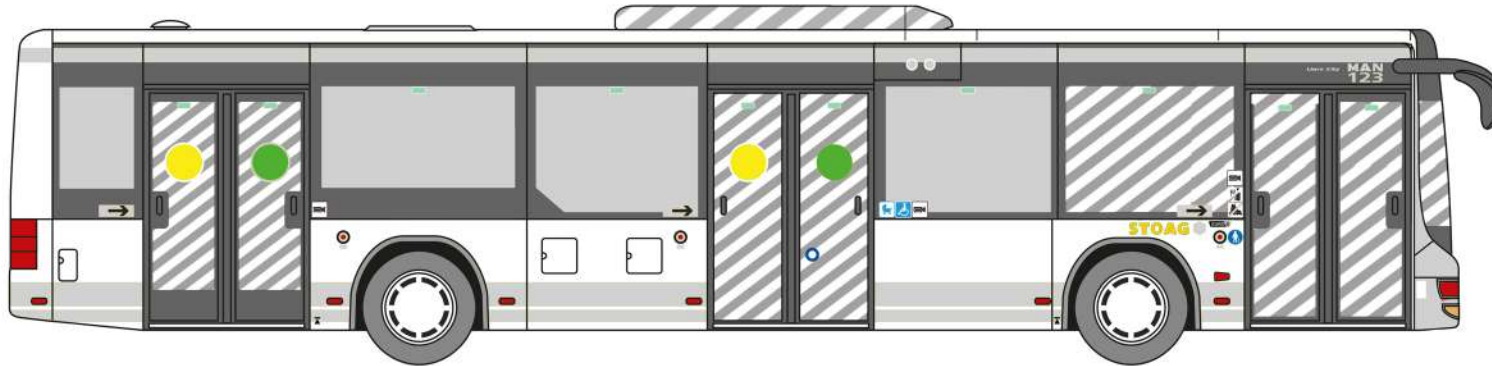

Fahrzeugbezeichnung: Niederflur Normalomnibus MAN A37 „Lion's City“, Baujahr 2017

Werbeform: Ganzgestaltung

Anmerkung: Die schraffierten Flächen können nicht beklebt werden. Logos, Piktogramme, Scheinwerfer, Blinker, Reflektoren, und Lüftungsschlitze sollen frei bleiben.

Fahrzeugbezeichnung: Niederflur Normalomnibus MAN A37 „Lion's City“, Baujahr 2017

Fahrzeugbezeichnung: Niederflur Normalomnibus MAN A37 „Lion's City“, Baujahr 2017

Fahrzeugbezeichnung: Niederflur Normalomnibus MAN A37 „Lion's City“, Baujahr 2017

Werbeform: TrafficBoard 4 qm