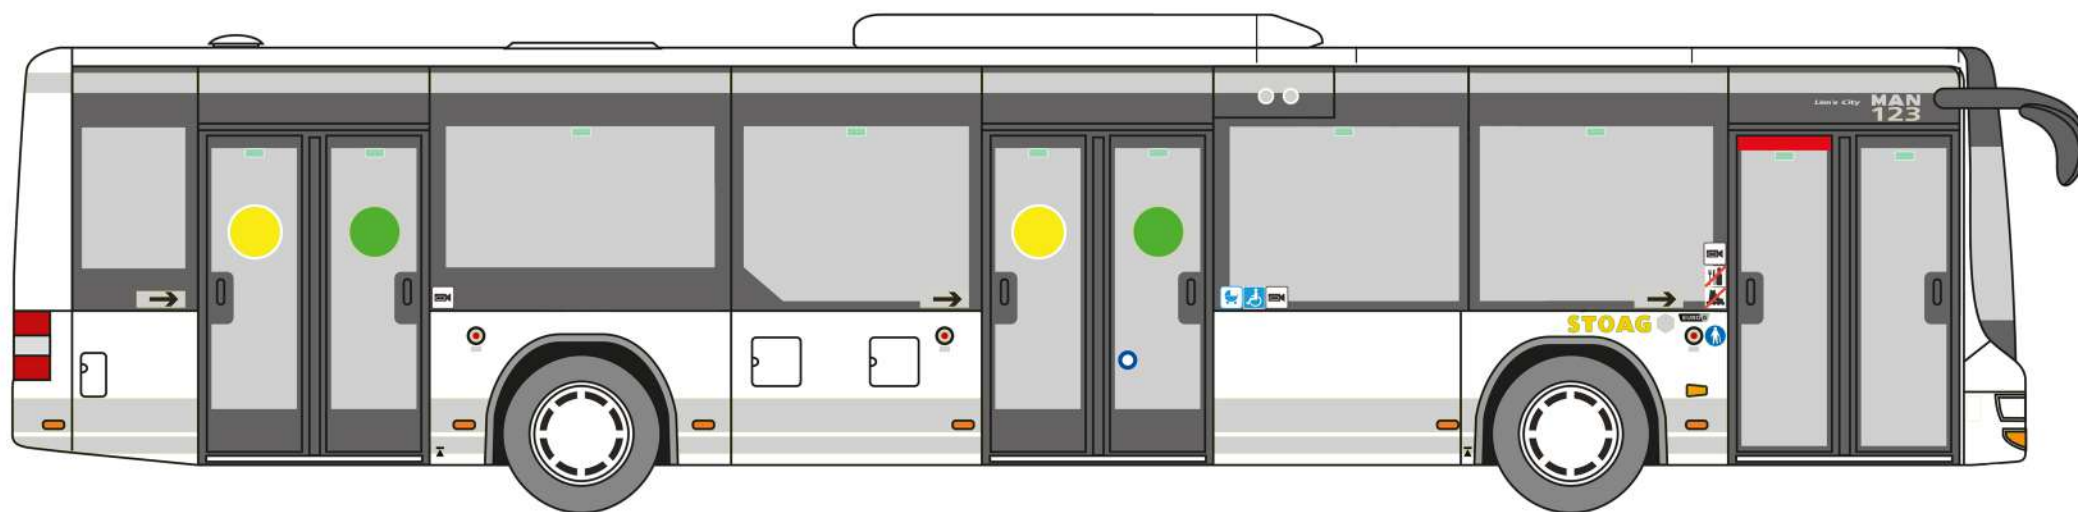

Fahrzeugbezeichnung: Niederflur Normalomnibus MAN A37 „Lion's City“, Baujahr 2017

Werbeform: Ganzgestaltung

Anmerkung: Die schraffierten Flächen können nicht beklebt werden. Logos, Piktogramme, Scheinwerfer, Blinker, Reflektoren, und Lüftungsschlitze sollen frei bleiben.

Fahrzeugbezeichnung: Niederflur Normalomnibus MAN A37 „Lion's City“, Baujahr 2017

Fahrzeugbezeichnung: Niederflur Normalomnibus MAN A37 „Lion's City“, Baujahr 2017

Fahrzeugbezeichnung: Niederflur Normalomnibus MAN A37 „Lion's City“, Baujahr 2017

Werbeform: TrafficBoard 4 qm