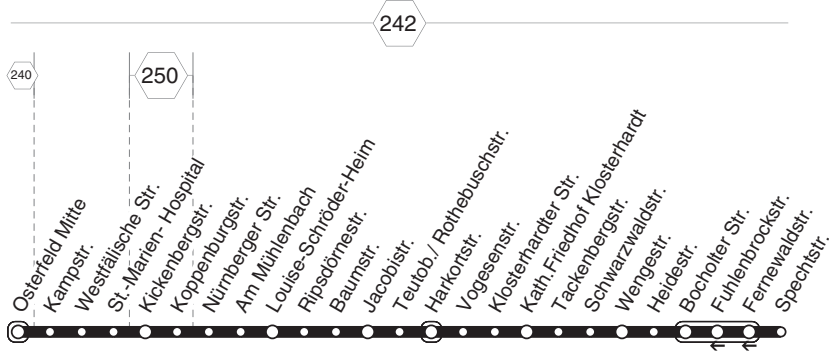

953

953

STOAG

Osterfeld Mitte - Tackenberg - Spechtstr.
und zurück

953

montags bis freitags

samstags

Haltestellen	Abfahrtszeiten															
OB Osterfeld Mitte (Bstg 2)	5.48	6.48	18.48	19.48	20.48	21.48	22.48	6.48	7.48	8.48	9.48	18.48	19.48	20.48	21.48	22.48
- Kampstr.	49	49	49	49	49	49	49	49	49	49	49	49	49	49	49	49
- Westfälische Str.	50	50	50	50	50	50	50	50	50	50	50	50	50	50	50	50
- St.-Marien- Hospital	51	51	51	51	51	51	51	51	51	51	51	51	51	51	51	51
- Kickenbergstr.	52	52	52	52	52	52	52	52	52	52	52	52	52	52	52	52
- Koppenburgstr.	53	53	53	53	53	53	53	53	53	53	53	53	53	53	53	53
- Nürnberger Str.	54	54	54	54	54	54	54	54	54	54	54	54	54	54	54	54
- Louise-Schröder-Heim	55	56	alle	56	55	55	55	55	55	55	56	alle	56	55	55	55
- Ripsdörmestr.	56	57	60	57	56	56	56	56	56	56	57	60	57	56	56	56
- Jacobistr.	58	59	Min.	59	58	58	58	58	58	58	59	Min.	59	58	58	58
- Teutob./ Rothebuschstr.	59	7.00	19.00	59	59	59	59	59	59	59	10.00	19.00	59	59	59	59
- Harkortstr. (Bstg 3)	6.00	01	01	20.00	21.00	22.00	23.00	7.00	8.00	9.00	01	01	20.00	21.00	22.00	23.00
- Klosterhardter Str.	02	03	03	02	02	02	02	02	02	02	03	03	02	02	02	02
- Tackenbergstr. (Bstg 2)	04	05	05	04	04	04	23.04	04	04	04	05	05	04	04	04	23.04
- Schwarzwaldstr.	06	07	07	06	06	06		06	06	06	07	07	06	06	06	06
- Heidestr.	08	09	09	08	08	08		08	08	08	09	09	08	08	08	08
- Bochoiter Str.	09	10	10	09	09	09		09	09	09	10	10	09	09	09	09
- Spechtstr.	6.10	7.11	19.11	20.10	21.10	22.10		7.10	8.10	9.10	10.11	19.11	20.10	21.10	22.10	