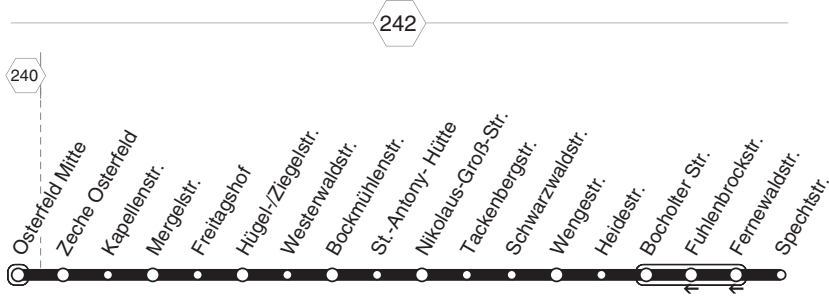

961

961

STOAG

Osterfeld - Tackenberg - Spechtstr.
und zurück

961

montags bis freitags

samstags

961

STOAG

Osterfeld - Tackenberg - Spechtstr.

| Haltestellen | Abfahrtszeiten | | | | | | | | | | | | | | |
|-----------------------------|----------------------|------|------|-------|-------|-------|-------|----------|------|------|-------|-------|-------|------|----|
| | montags bis freitags | | | | | | | samstags | | | | | | | |
| OB Osterfeld Mitte (Bstg 2) | 5.34 | 6.34 | 7.33 | 19.33 | 20.34 | 21.34 | 22.34 | 7.34 | 8.34 | 9.33 | 18.33 | 19.34 | 22.34 | | |
| - Zeche Osterfeld | 36 | 36 | 35 | 35 | 36 | 36 | 36 | 36 | 36 | 35 | 35 | 36 | 36 | | |
| - Kapellenstr. | 37 | 37 | 36 | 36 | 37 | 37 | 37 | 37 | 37 | 36 | 36 | 37 | 37 | | |
| - Freitagshof | 39 | 39 | 38 | 38 | 39 | 39 | 39 | 39 | 39 | 38 | 38 | 39 | 39 | | |
| - Westerwaldstr. | 41 | 41 | 40 | 40 | 41 | 41 | 41 | 41 | 41 | 40 | 40 | 41 | 41 | | |
| - Bockmühlenstr. | 42 | 42 | 41 | alle | 41 | 42 | 42 | 42 | 42 | 41 | alle | 41 | alle | 42 | |
| - St.-Antony- Hütte | 43 | 43 | 42 | 60 | 42 | 43 | 43 | 43 | 43 | 42 | 60 | 42 | 43 | 60 | 43 |
| - Nikolaus-Groß-Str. | 44 | 44 | 43 | Min. | 43 | 44 | 44 | 44 | 44 | 43 | Min. | 43 | 44 | Min. | 44 |
| - Tackenbergstr. (Bstg 2) | 45 | 45 | 44 | 44 | 45 | 45 | 45 | 45 | 45 | 44 | 44 | 45 | 45 | | |
| - Schwarzwaldstr. | 47 | 47 | 46 | 46 | 47 | 47 | 47 | 47 | 47 | 46 | 46 | 47 | 47 | | |
| - Heidestr. | 49 | 49 | 48 | 48 | 49 | 49 | 49 | 49 | 49 | 48 | 48 | 49 | 49 | | |
| - Bocholter Str. | 50 | 50 | 49 | 49 | 50 | 50 | 50 | 50 | 50 | 49 | 49 | 50 | 50 | | |
| - Spechtstr. | 5.51 | 6.51 | 7.50 | 19.50 | 20.51 | 21.51 | 22.51 | 7.51 | 8.51 | 9.50 | 18.50 | 19.51 | 22.51 | | |

"Fahrplan light" gültig ab 22.01.2024 - begrenzte Sitzplatzanzahl, Fahrten werden mit einem Kleinbus durchgeführt

961

**montags bis freitags****samstags****961****STOAG****Spechtstr. - Tackenberg - Osterfeld Mitte****961**