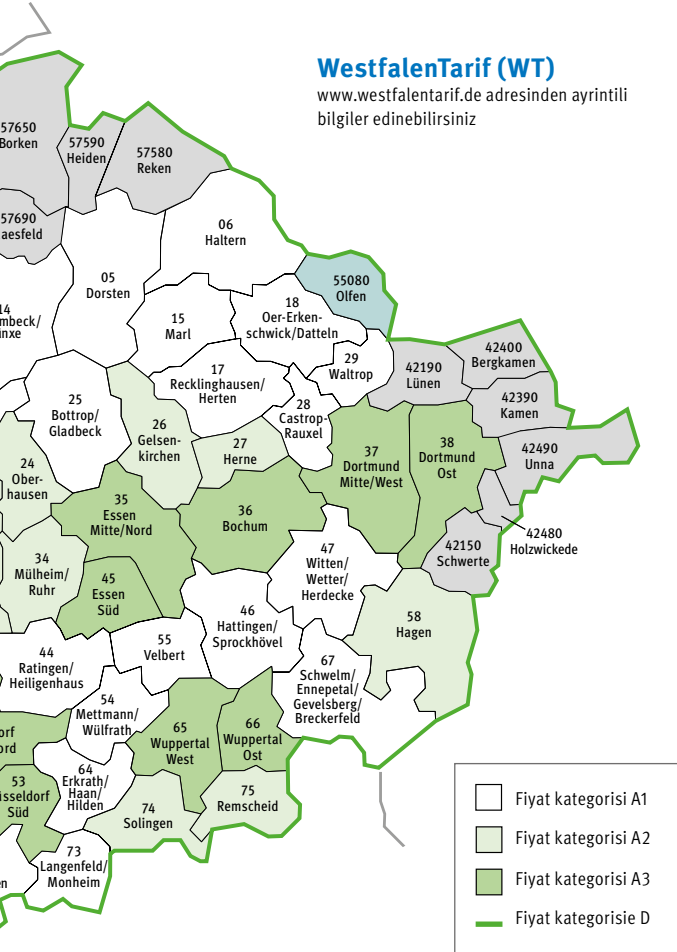

- VRR tarifesi sadece belirli hatlarda ve geçişte geçerlidir.
- VRR tarifesi tüm hatlarda sadece geçişte geçerlidir. Kombine biletler geçerli değildir.
- VRR tarifesi tüm hatlarda sadece geçişte geçerlidir.

WestfalenTarif (WT)

www.westfalentarif.de adresinden ayrıntılı bilgiler edinebilirsiniz

Verkehrsverbund Rhein-Sieg (VRS)

www.vrs.de adresinden ayrıntılı bilgiler edinebilirsiniz