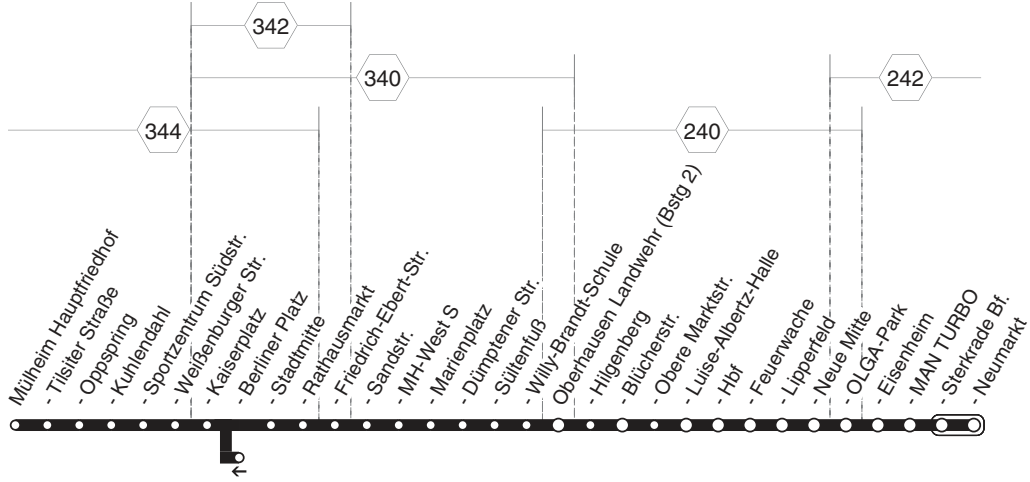

112

112

MH-Hauptfriedhof - MH-Stadtmite - Landw.
OB-Hbf. - OB-Neue Mitte - OB-Neumarkt
und zurück

112

**112****montags bis freitags**

Haltestellen	Abfahrtszeiten																				
Mülheim Hauptfriedhof (Bstg 2)				5.06								18.21	18.35	19.20	19.35	19.50	20.05	20.20		22.50	23.20
- Tilsiter Straße (Bstg 1)				07								22	36	21	36	51	06	21		51	21
- Oppspring (Bstg 2)				09								24	38	23	38	53	08	23		53	23
- Kuhlendahl (Bstg 1)				10								25	39	24	39	54	09	24		54	24
- Sportzentrum Südstr. (Bstg 1)				11								26	40	25	40	55	10	25		55	25
- Weißenburger Str. (Bstg 2)				12								27	41	26	41	56	11	26		56	26
- Kaiserplatz (Bstg 2)				14								29	43	28	43	58	13	28		58	28
- Stadtmitte	4.33	4.48	5.03	16								31	45	30	45	20.00	15	30		23.00	23.30
- Rathausmarkt (Bstg 1)				34								49	04	31	46	01	16	31			01
- Friedrich-Ebert-Str. (Bstg 1)				35								50	05	32	47	02	17	32			02
- Sandstr. (Bstg 1)				37								52	07	34	49	04	19	34			04
- MH-West S (Bstg 1)				38								53	08	35	50	05	20	35			05
- Marienplatz (Bstg 1)				41								56	11	38	53	08	23	38			08
- Dümptener Str. (Bstg 2)				42								57	12	39	54	09	24	39			09
- Sültenfuß (Bstg 1)				43				26	alle			41	55	alle		40	55	10	25	40	alle
- Willy-Brandt-Schule (Bstg 1)	4.44	4.59	5.14	5.27				15	Min.			18.42	18.56	15	19.41	56	20.11	26	20.41	30	23.11
Oberhausen Landwehr))))	Min.		19.57)	20.27)	Min.)
- Landwehr	4.45	5.00	5.15	5.28								18.43	18.57		19.42		20.12		20.42		23.12
- Hilgenberg				47				02	17	30		45	59		44		14		44		14
- Blücherstr.				48				03	18	31		46	19.00		45		15		45		15
- Obere Marktstr.				49				04	19	32		47	01		46		16		46		16
- Luise-Albertz-Halle				51				06	21	34		49	03		48		18		48		18
- Oberhausen Hbf (Bstg 1)				53				08	23	36		51	05		50		20		50		20
- Feuerwache (Bstg 1)				55				10	25	38		53	07		52		22		52		22
- Lipperfeld (Bstg 1)				57				12	27	40		55	09		54		24		54		24
- Neue Mitte Oberhausen (Bstg 1)				58				13	28	41		56	10		55		25		55		25
- OLGA-Park (Bstg 1)	5.00			15				30	43			58	12		57		27		57		27
- Eisenheim				01				16	31	44		59	13		58		28		58		28
- MAN TURBO (Bstg 1)				02				17	32	45		19.00	14		59		29		59		29
- OB-Sterkrade Bf. (Bstg 1)				04				19	34	47		02	16		20.01		31		21.01		31
- Neumarkt (Bstg 1/2)	5.06	5.21	5.36	5.49								19.04	19.18		20.03		20.33		21.03		23.33