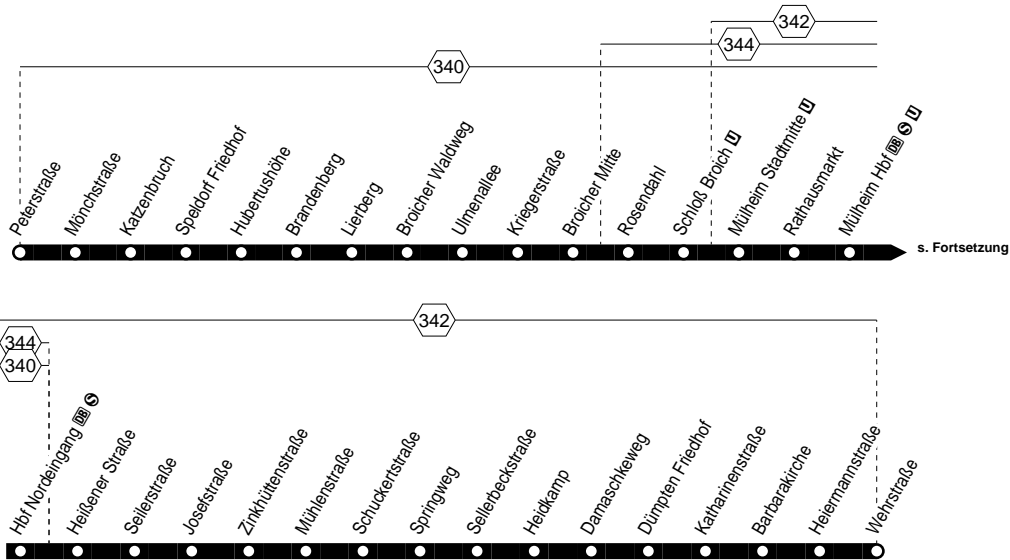

124

Tarifwaben

Haltestellen:

Fortsetzung:

124

MH Speldorf – Mülheim Hbf –
MH Dümpten – OB Wehrstraße
und zurück

124

124

montags – freitags

Haltestellen	Abfahrtszeiten											
Peterstraße Steig 1	ab			7.06			7.46					
Mönchstraße Steig 2							08				48	
Katzenbruch Steig 2							09				49	
Speldorf Friedhof Steig 2			5.10		10	7.30	50		19.30	20.16	23.16	
Hubertushöhe Steig 2			11		11	31	51		31	17	17	
Brandenberg Steig 2			12		12	32	52		32	18	18	
Lierberg Steig 2			14		14	34	54		34	19 alle	19	
Broicher Waldweg Steig 2			15		15	35	55		35	20 60	20	
Ulmallee Steig 2			17		17	37	57		37	22 Min.	22	
Kriegerstraße Steig 2			18		18	38	58		38	23	23	
Broicher Mitte Steig 4			19		19	39	59		39	24	24	
Rosendahl Steig 4									19.56		22.56	
Rosendahl Steig 2			21		21	41	8.01		41	26	26	
Schloß Broich Steig 4			22		22	42	02		42	27	27	
Mülheim Stadtmitte Steig 3		4.45	5.05	25	25	45	05		45	20.00 30	23.00 23.29	
Rathausmarkt Steig 3		46	06	26	26	46	06		46	01 31	01	
Mülheim Hbf Steig 5		48	08	28	alle	28	48	08	alle	48	03 33	03
Hbf Nordeingang Steig 1		51	11	31	20	31	51	11	20	51	06 36	06
Heißener Straße Steig 1		52	12	32	Min.	32	52	12	Min.	52	07 37	alle 07
Seilerstraße Steig 1		54	14	34		34	54	14		54	09 39	30 09
Josefstraße Steig 1		55	15	35		35	55	15		55	10 40	Min. 10
Zinkhüttenstraße Steig 1		56	16	36		36	56	16		56	11 41	11
Mühlenstraße Steig 4		58	18	38		38	58	18		58	13 43	13
Schuckertstraße Steig 1		59	19	39		39	59	19		59	14 44	14
Springweg Steig 1		5.00	20	40		40	8.00	20		20.00	15 45	15
Sellerbeckstraße Steig 1		01	21	41		41	01	21		01	16 46	16
Heidkamp Steig 1		03	23	43		43	03	23		03	17 20.47	17
Damaschkeweg Steig 1		04	24	44		44	04	24		04	18	18
Dümpten Friedhof Steig 3		05	25	45		45	05	25		05	19	alle 19
Katharinenstraße Steig 1		07	27	47		47	07	27		07	21 60	21
Barbarakirche Steig 1		08	28	48		48	08	28		08	22	Min. 22
Heiermannstraße Steig 1		09	29	49		49	09	29		09	23	23
Wehrstraße	an	5.11	5.31	5.51		7.51	8.11	8.31		20.11	20.25	23.25