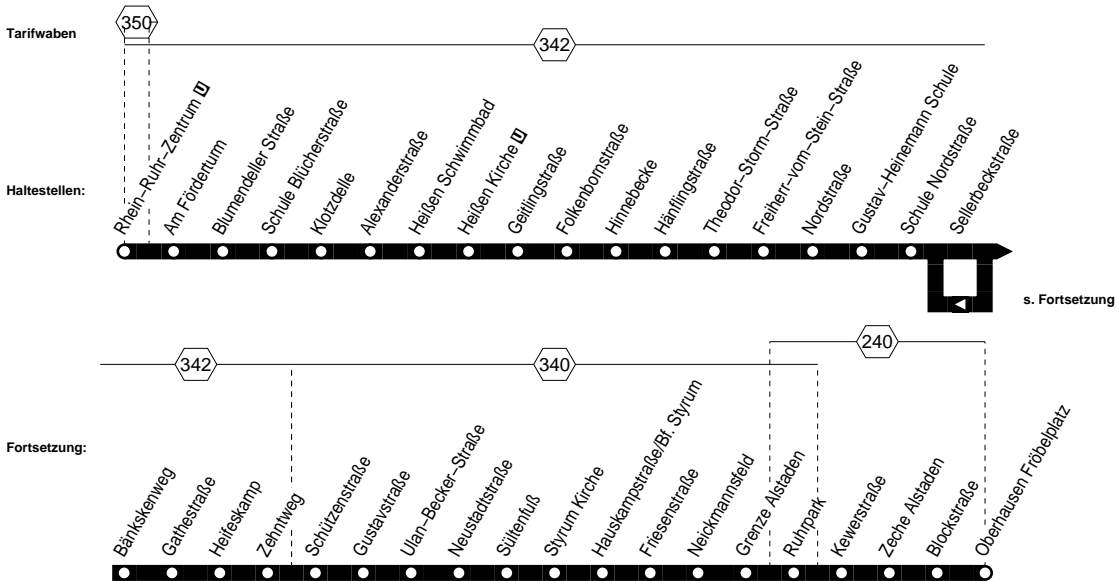

129

129 RUHRBAHN

MH Rhein-Ruhr-Zentrum - Heißen Kirche - MH-Winkhausen - MH-Styrum - OB-Alstaden und zurück

129 BUS

129

montags - freitags

Haltestellen	Abfahrtszeiten																		
	5.08	6.08	7.08	11.08	12.08	13.08	14.08	15.08	16.08	22.08									
Rhein-Ruhr-Zentrum Steig 4 ab	5.08	6.08	7.08	11.08	12.08	13.08	14.08	15.08	16.08	22.08									
Am Förderturm Steig 2	11	11	11	11	11	11	11	11	11	11									
Blumendeller Straße Steig 2	12	12	12	12	12	12	12	12	12	12									
Schule Blücherstraße Steig 2	13	13	13	13	13	13	13	13	13	13									
Alexanderstraße Steig 2	15	15	15	15	15	15	15	15	15	15									
Heißen Kirche Steig 4	20	20	20	20	20	20	20	20	20	20									
Geitlingstraße Steig 1	23	23	23	23	23	23	23	23	23	23									
Hinnebecke Steig 1	25	25	25	25	25	25	25	25	25	25									
Hänflingstraße Steig 1	27	27	27	27	27	27	27	27	27	27									
Freiherr-vom-Stein-Straße Steig 1	29	6.02	29	7.02	29	alle	29	12.02	29	13.02	29	14.02	29	15.02	29	16.02	29	alle	29
Nordstraße Steig 3	31	04	31	04	31	60	31	04	31	04	31	04	31	04	31	04	31	60	31
Gustav-Heinemann Schule Steig 1	34	07	34	07	34	Min.	34	07	34	07	34	07	34	07	34	07	34	Min.	34
Schule Nordstraße Steig 1	36	09	36	09	36		36	09	36	09	36	09	36	09	36	09	36		36
Gathestraße Steig 3	39	12	39	12	39		39	12	39	12	39	12	39	12	39	12	39		39
Heifeskamp Steig 1	41	14	41	14	41		41	14	41	14	41	14	41	14	41	14	41		41
Zehntweg Steig 3	44	17	44	17	44		44	17	44	17	44	17	44	17	44	17	44		44
Schützenstraße Steig 1	46	19	46	19	46		46	19	46	19	46	19	46	19	46	19	46		46
Ulan-Becker-Straße Steig 1	48	21	48	21	48		48	21	48	21	48	21	48	21	48	21	48		48
Neustadtstraße Steig 1	49	22	49	22	49		49	22	49	22	49	22	49	22	49	22	49		49
Säulenfuß Steig 3	51	24	51	24	51		51	24	51	24	51	24	51	24	51	24	51		51
Hauskampstraße/Bf. Styrum Steig 2	54	27	54	27	54		54	27	54	27	54	27	54	27	54	27	54		54
Friesenstraße Steig 1	5.55	6.28		7.28	7.55		11.55	12.28	12.55	13.28	13.55	14.28	14.55	15.28	15.55	16.28	16.55		22.55
Friesenstraße Steig 5			55																
Grenze Alstaden Steig 1			57																
Ruhrpark			58																
Kewerstraße			59																
Blockstraße			7.01																
Oberhausen Fröbelplatz Steig 3 an			7.03																