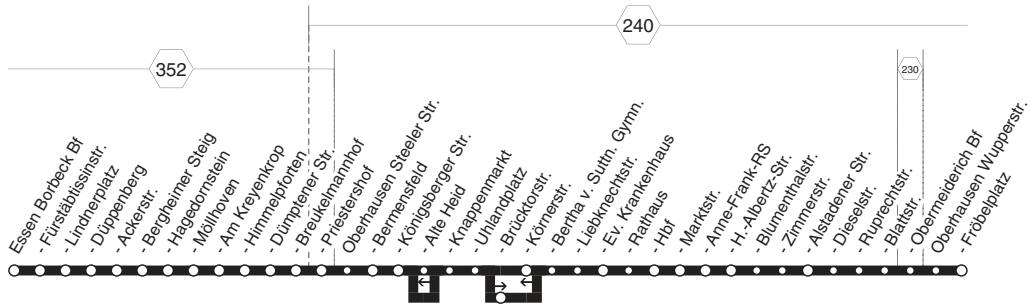

**E-Borbeck Bf. - E-Frintrop - OB-Hbf. -
OB-Alstaden - OB-Fröbelplatz
und zurück**

143

**143****montags bis freitags****samstags**

Haltestellen	Abfahrtszeiten										
Essen Borbeck Bf (Bstg 1)	4.25	5.05	5.35	6.05	18.25	18.59	22.29	22.59	6.59	22.29	22.59
- Fürstättbissinstr. (Bstg 1)	27	07	37	07	27	19.01	31	23.01	7.01	31	23.01
- Linderplatz (Bstg 1)	28	08	38	08	28	02	32	02	02	32	02
- Ackerstr. (Bstg 1)	30	10	40	11	31	04	34	04	04	34	04
- Hagedornstein (Bstg 1)	32	12	42	13	33	06	36	06	06	36	06
- Am Kreyenkrop (Bstg 3)	36	16	46	17	37	10	40	10	10	40	10
- Himmelpforten (Bstg 1)	38	18	48	19	39	12	42	12	12	42	12
- Breukelmannhof (Bstg 1)	40	20	50	21	41	14	44	14	14	44	14
- Priestershof (Bstg 1)	41	21	51	22	42	15	45	15	15	45	15
Oberhausen Steeler Str.	42	22	52	23	43	16	46	16	16	46	16
- Bermensfeld	43	23	53	24	44	17	47	17	17	47	17
- Königsberger Str.	44	24	54	26	46	18	48	18	18	48	18
- Knappenmarkt (Bstg 1)	45	25	55	27	47	19	49	19	19	49	19
- Uhländplatz	46	26	56	28	48	20	50	20	20	50	20
- Brücktorstr.	48	28	58	30	alle	50	22	alle	22	alle	52
- Bertha v. Suttn. Gymn.	49	29	59	32	20	52	23	30	53	23	30
- Liebknechtstr.	50	30	6.00	33	Min.	53	24	Min.	54	24	Min.
- Ev. Krankenhaus	52	32	02	35	55	26	56	26	26	56	26
- Rathaus (Bstg 1)	54	34	04	37	57	28	58	28	28	58	28
- Oberhausen Hbf (Bstg 4)	56	36	06	39	59	30	23.00	23.30	30	23.00	23.30
- Marktstr. (Bstg 1)	58	38	08	42	19.02	32	02	02	32	02	02
- Anne-Frank-RS	59	39	09	44	04	33	03	03	33	03	03
- H.-Albertz-Str.	5.00	40	10	45	05	34	04	04	34	04	04
- Blumenthalstr.	01	41	11	46	06	35	05	05	35	05	05
- Zimmerstr.	02	42	12	47	07	36	06	06	36	06	06
- Alstadener Str.	03	43	13	48	08	37	07	07	37	07	07
- Dieselstr.	04	44	14	49	09	38	08	08	38	08	08
- Ruprechtstr.	05	45	15	50	10	39	09	09	39	09	09
- Blattstr.	06	46	16	51	11	40	10	10	40	10	10
- Obermeiderich Bf (Bstg 1)	07	47	17	52	12	41	11	11	41	11	11
Oberhausen Wupperstr.	09	49	19	54	14	43	13	13	43	13	13
- Fröbelplatz (Bstg 2)	5.10	5.50	6.20	6.55	19.15	19.44	23.14	23.14	7.44	23.14	23.14