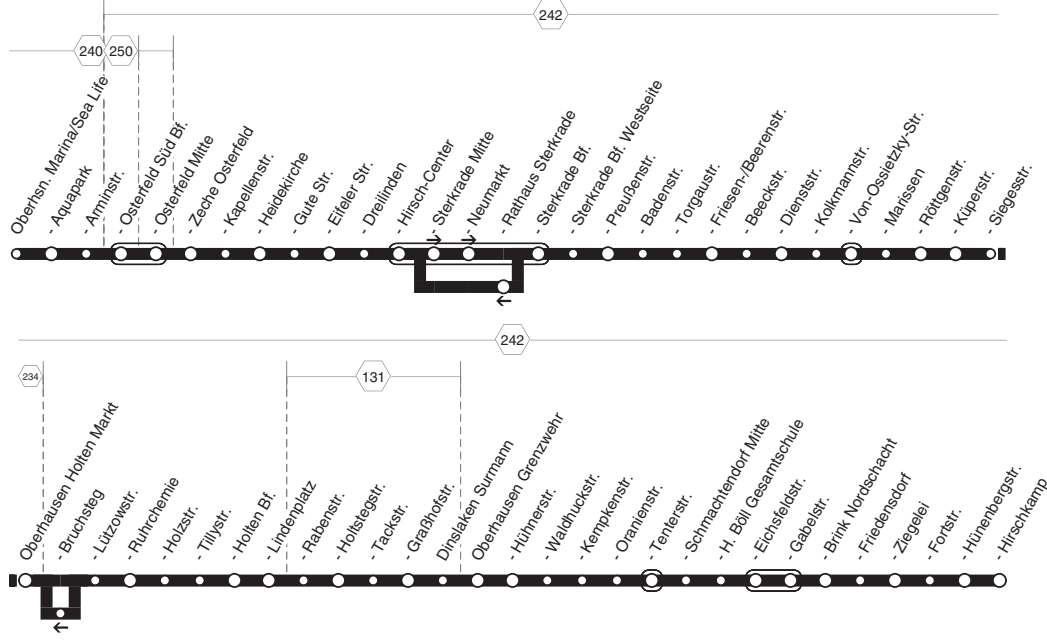

**954****954****STOAG**

**Sterkrade Bf. - Biefang - Holten -  
Schmachtdorf - Friedensdorf - Hirschcamp  
und zurück**

**954**

**954****montags bis freitags****samstags**

Haltestellen	Abfahrtszeiten															
OB Sterkrade Bf. (Bstg 7)	4.53	5.23	5.47	18.17	18.53	20.53	21.53	7.53	8.53	20.53	21.53					
- Preußenstr.	56	26	50	20	56	56	56	56	56	56	56					
- Torgastr.	58	28	52	22	58	58	58	58	58	58	58					
- Friesen-/Beerenstr.	59	29	53	23	59	59	59	59	59	59	59					
- Dienststr.	5.01	31	55	25	19.01	21.01	22.01	8.01	9.01	21.01	22.01					
- Von-Ossietzky-Str.	03	33	57	27	03	03	03	03	03	03	03					
- Röttgenstr.	04	34	58	28	04	04	04	04	04	04	04					
- Siegesstr.	06	36	6.00	30	06	06	06	06	06	06	06					
- Holten Markt (Bstg 1)	07	37	01	31	07	07	07	07	07	07	07					
- Lützowstr.	09	39	03	33	09	09	09	09	09	09	09					
- Holzstr.	10	40	05	alle	35	10	alle	10	10	alle	10	10				
- OB-Holten Bf. (Bstg 4)	12	42	07	30	37	12	30	12	12	12	12					
- Lindenplatz	14	44	09	Min.	39	14	Min.	14	14	14	14					
- Holtstegstr.	17	47	12	42	17	17	17	17	17	17	17					
- Graßhofstr.	18	48	13	43	18	18	18	18	18	18	18					
- Dinslaken Surmann	20	50	15	45	20	20	20	20	20	20	20					
Oberhausen Waldhuckstr.	23	53	19	49	23	23	23	23	23	23	23					
- Oranienstr.	24	54	20	50	24	24	24	24	24	24	24					
- Schmachtendorf Mitte (Bstg 1)	26	56	22	52	26	26	26	26	26	26	26					
- H. Böll Gesamts. (Bstg 1)	27	57	23	53	27	27	27	27	27	27	27					
- Gabelstr.	29	59	25	55	29	29	29	29	29	29	29					
- Friedensdorf	31	6.01	27	57	31	31	31	31	31	31	31					
- Fortstr.	33	03	30	19.00	33	33	33	33	33	33	33					
- Hirschkamp (Bstg 2)	5.36	6.06	6.34	19.04	19.36	21.36	22.36	8.36	9.36	21.36	22.36					

**954****STOAG**
**Sterkrade Bf. - Biefang - Holten -  
 Schmachtendorf - Friedensdorf - Hirschkamp**

**954**