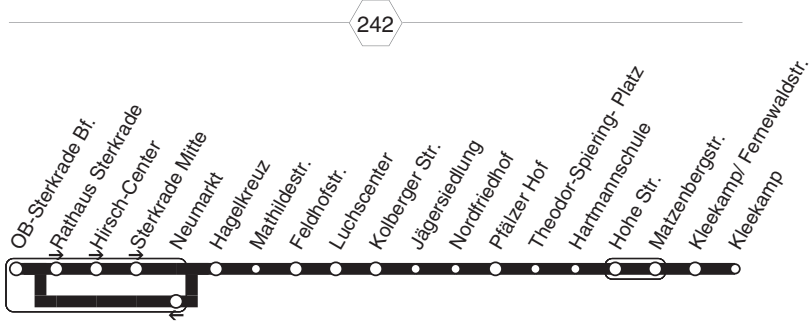

962

962

STOAG

Sterkrade Bf. - Luchscenter -
Königshardt - Kleekamp
und zurück

962

**962****montags bis freitags****samstags****sonn- und feiertags****962****STOAG****Sterkrade Bf. - Luchscenter -
Königshardt - Kleekamp**

Haltestellen	Abfahrtszeiten												
	montags bis freitags						samstags					sonn- und feiertags	
OB Sterkrade Bf. (Bstg 7)	4.56	5.50	18.50	19.56	20.56	21.56	6.53	18.53	19.56	20.56	21.56	9.56	21.56
- Rathaus Sterkrade (Bstg 1)	58	53	53	58	58	58	56	56	58	58	58	58	58
- Hirsch-Center (Bstg 1)	59	54	54	59	59	59	57	57	59	59	59	59	59
- Sterkrade Mitte (Bstg 1)	5.00	55	55	20.00	21.00	22.00	58	58	20.00	21.00	22.00	10.00	22.00
- Hagelkreuz (Bstg 1)	01	57	57	01	01	01	7.00	19.00	01	01	01	01	01
- Mathildestr.	03	59	59	03	03	03	02	02	03	03	03	03	03
- Feldhofstr.	04	6.00	19.00	04	04	04	03	03	04	04	04	04	04
- Luchscenter	06	02	alle	02	06	06	05	alle	05	06	06	06	alle
- Kolberger Str.	07	03	60	03	07	07	06	60	06	07	07	07	60
- Jägersiedlung	08	04	Min.	04	08	08	07	Min.	07	08	08	08	Min.
- Nordfriedhof	09	05	05	09	09	09	08	08	09	09	09	09	09
- Pfälzer Hof	10	06	06	10	10	10	09	09	10	10	10	10	10
- Theodor-Spierung- Platz	11	07	07	11	11	11	10	10	11	11	11	11	11
- Hartmannschule	12	08	08	12	12	12	11	11	12	12	12	12	12
- Hohe Str.	13	09	09	13	13	13	12	12	13	13	13	13	13
- Matzenbergstr.	14	10	10	14	14	14	13	13	14	14	14	14	14
- Kleekamp/ Fernewaldstr.	16	12	12	16	16	16	15	15	16	16	16	16	16
- Kleekamp	5.17	6.13	19.13	20.17	21.17	22.17	7.16	19.16	20.17	21.17	22.17	10.17	22.17