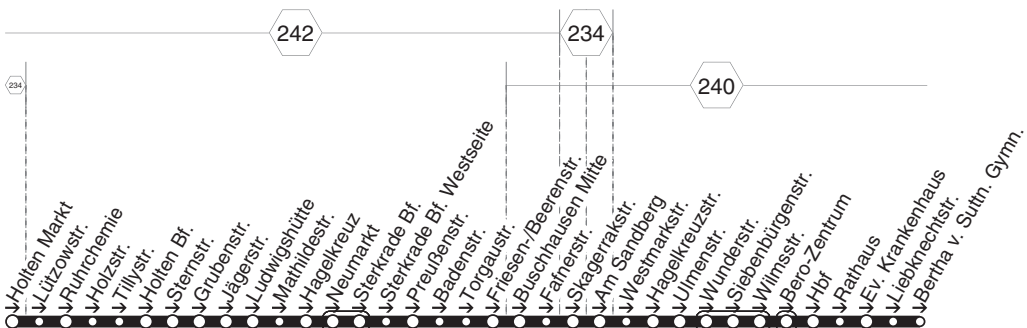

403

403

STOAG

Holten Markt - Ludwigshütte - Sterkrade Bf.  
Wunderstr. - Bertha v. Sutth. Gymn.

403

**403****montags bis freitags**

Haltestellen	Abfahrtszeiten
	<b>72</b>
OB Holten Markt (Bstg 1)	7.07
- Lützowstr.	09
- Ruhrchemie	10
- Holzstr.	11
- Tillystr.	12
- OB-Holten Bf. (Bstg 6)	14
- Sternstr.	17
- Grubenstr.	19
- Jägerstr. (Bstg 1)	21
- Ludwigshütte	23
- Mathildestr.	24
- Hagelkreuz (Bstg 2)	25
- Neumarkt (Bstg 3)	27
- OB-Sterkrade Bf. (Bstg 7) an	7.29
- OB-Sterkrade Bf. (Bstg 7) ab	7.30
- Sterkrade Bf. Westseite	32
- Preußenstr.	33
- Badenstr.	34
- Torgastr.	36
- Friesen-/Beerenstr.	38
- Buschhausen Mitte (Bstg 1)	40
- Falmerstr.	41
- Skagerakstr.	42
- Am Sandberg	43
- Westmarkstr.	46
- Hagelkreuzstr.	47
- Ulmenstr.	50
- Wunderstr.	51
- Siebenbürgenstr.	52
- Wilmsstr.	53
- Bero-Zentrum (Bstg 1)	55
- Oberhausen Hbf (Bstg 10)	58
- Rathaus (Bstg 2)	8.00
- Ev. Krankenhaus	02
- Liebknechtstr.	8.03

**403****STOAG****Holten Markt - Ludwigshütte - Sterkrade Bf.  
Wunderstr. - Bertha v. Suttner Gymn.****403**

- Bertha v. Sutt. Gymn.

8.05

7a = nicht während der Schulferien

403

STOAG

Holtzen Markt - Ludwigshütte - Sterkrade Bf.  
Wundersir. - Bertha.v. Suttner Gymn.