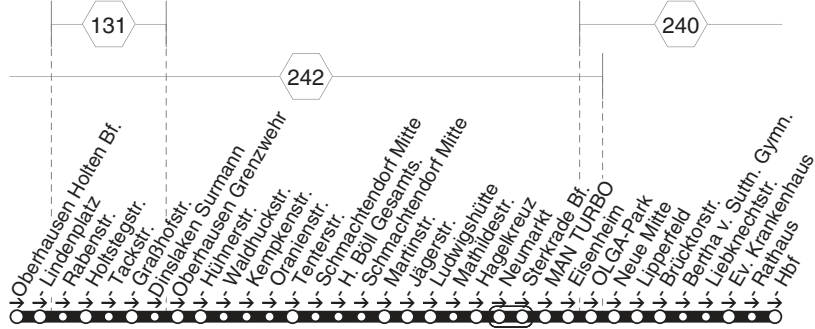

404

404

STOAG

Holten Bf. - Heintr.-Böll-GS - Sterkr. Bf. -
Neue Mitte - Knappenmarkt - OB Hbf.

404

**404****montags bis freitags**

Haltestellen	Abfahrtszeiten
	72
Oberhausen Holten Bf. (Bstg 5)	6.59
- Lindenplatz	7.01
- Rabenstr.	02
- Holtstegstr.	04
- Tackstr.	06
- Grabhofstr.	07
Dinslaken Surmann	08
Oberhausen Grenzwehr	10
- Hühnerstr.	12
- Waldhuckstr.	13
- Kempkenstr.	14
- Oranienstr.	16
- Tenterstr.	17
- Schmachtdorf Mitte (Bstg 1)	18
- H. Böll Gesamts. (Bstg 2) an	7.19
- H. Böll Gesamts. (Bstg 2) ab	7.20
- Schmachtdorf Mitte (Bstg 2)	21
- Martinstr.	23
- Jägerstr. (Bstg 1) an	7.28
- Jägerstr. (Bstg 1) ab	7.28
- Ludwigshütte	29
- Mathildestr.	30
- Hagekreuz (Bstg 2)	31
- Neumarkt (Bstg 3)	33
- OB-Sterkrade Bf. (Bstg 4)	35
- MAN TURBO (Bstg 2)	37
- Eisenheim	38
- OLGA-Park (Bstg 2)	39
- Neue Mitte Oberhausen (Bstg 2)	41
- Lipperfeld (Bstg 2)	42
- Brücktorstr.	43
- Bertha v. Sutt. Gymn. an	7.44
- Bertha v. Sutt. Gymn. ab	7.45
- Liebknechtstr.	46
- Ev. Krankenhaus	7.48

404**STOAG****Holten Bf. - Heintr.-Böll-GS - Sterkr. Bf. -
Neue Mitte - Knappenmarkt - OB Hbf.****404**

- Rathaus (Bstg 1)	7.50
- Oberhausen Hbf (Bstg 5)	7.52

73 = nicht während der Schulferien

STOAG

Holteln Bf. - Heintr.-Böll-GS - Sterkr. Bf. -
 Neue Mitte - Knappenmarkt - OB Hbf.