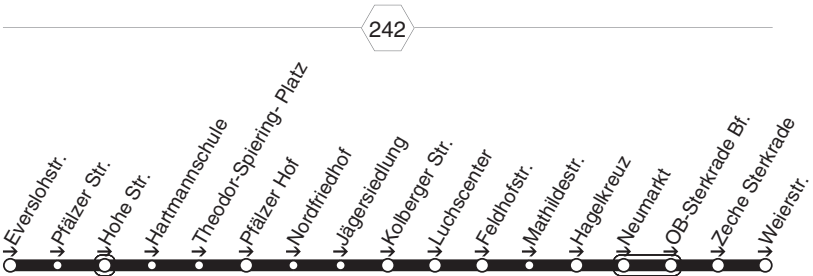

STOAG

405

Everslohstr. - Jägersiedlung - Weierstr.

405

405

**405****montags bis freitags**

Haltestellen		Abfahrtszeiten
		<b>78</b>
Oberhausen Everslohstr.		<b>7.23</b>
- Pfälzer Str.		24
- Hohe Str.		26
- Hartmannschule		27
- Theodor-Spierung- Platz		28
- Pfälzer Hof		29
- Nordfriedhof		29
- Jägersiedlung		30
- Kolberger Str.		31
- Luchscenter	an	<b>7.32</b>
- Luchscenter	ab	<b>7.33</b>
- Feldhofstr.		35
- Mathildestr.		37
- Hagelkreuz (Bstg 2)	an	<b>7.38</b>
- Hagelkreuz (Bstg 2)	ab	<b>7.40</b>
- Neumarkt (Bstg 3)		42
- OB-Sterkrade Bf. (Bstg 4)	an	<b>7.44</b>
- OB-Sterkrade Bf. (Bstg 4)	ab	<b>7.45</b>
- Zeche Sterkrade		49
- Weierstr.		<b>7.50</b>

**78** = nicht während der Schulferien**405**  
**STOAG****Everslohstr. - Jägersiedlung - Weierstr.****405**