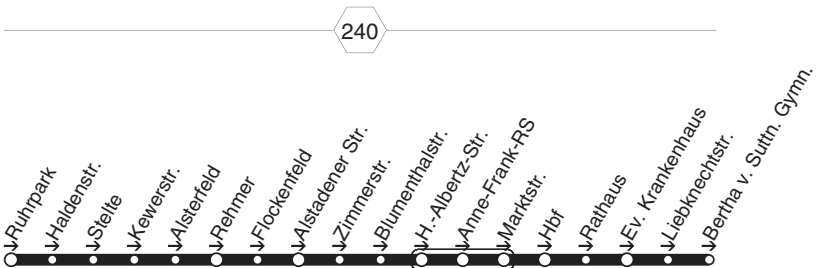

413

413

STOAG

Ruhrpark - Flockenfeld - Anne Frank RS
OB Hbf. - Bertha v. Suttner Gymn.

413

**413****montags bis freitags**

Haltestellen	Abfahrtszeiten
	78
Oberhausen Ruhrpark (Bstg 1)	7.19
- Haldenstr.	20
- Stelle	21
- Kewerstr.	22
- Alsterfeld	23
- Rehmer	25
- Flockenfeld	27
- Alstadener Str.	29
- Zimmerstr.	31
- Blumenthalstr.	32
- H.-Albertz-Str.	34
- Anne-Frank-Realschule	35
- Marktstr. (Bstg 2)	37
- Oberhausen Hbf (Bstg 10) an	7.39
- Oberhausen Hbf (Bstg 10) ab	7.40
- Rathaus (Bstg 2)	42
- Ev. Krankenhaus	44
- Liebknechtstr.	45
- Bertha v. Suttfn. Gymn.	7.47

78 = nicht während der Schulferien**413****STOAG****Ruhrpark - Flockenfeld - Anne Frank RS
OB Hbf. - Bertha v. Suttner Gymn.****413**