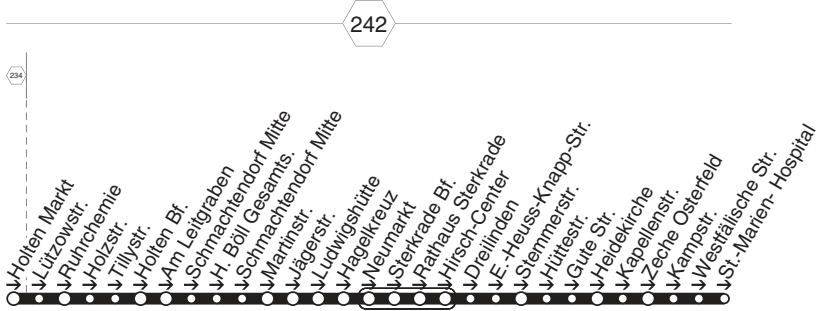

414

414

STOAG

Holten Markt - Heintr. Böll GS -  
Sterkrade Bf. - St. Marien Hospital

414

**414****montags bis freitags**

Haltestellen	Abfahrtszeiten
	<b>78</b>
OB Holten Markt (Bstg 1)	7.11
- Lützowstr.	13
- Ruhrchemie	14
- Holzstr.	15
- Tillystr.	16
- OB-Holten Bf. (Bstg 2)	17
- Am Leitgraben	19
- Schmachtendorf Mitte (Bstg 1)	21
- H. Böll Gesamts. (Bstg 2)	22
- Schmachtendorf Mitte (Bstg 2)	23
- Martinstr.	25
- Jägerstr. (Bstg 1) an	7.28
- Jägerstr. (Bstg 1) ab	7.30
- Ludwigshütte	31
- Hagelkreuz (Bstg 2)	33
- Neumarkt (Bstg 3)	35
- OB-Sterkrade Bf. (Bstg 7) an	7.37
- OB-Sterkrade Bf. (Bstg 7) ab	7.39
- Rathaus Sterkrade (Bstg 1)	42
- Hirsch-Center (Bstg 2)	43
- Dreilinden	45
- E.-Heuss-Knapp-Str.	45
- Stemmerstr.	47
- Hüttestr.	48
- Gute Str.	49
- Heidekirche	50
- Kapellenstr.	51
- Zeche Osterfeld	53
- Kampstr.	55
- Westfälische Str.	57
- St.-Marien- Hospital	7.58

**78** = nicht während der Schulferien**414****STOAG****Holten Markt - Heintr. Böll GS -  
Sterkrade Bf. - St. Marien Hospital****414**