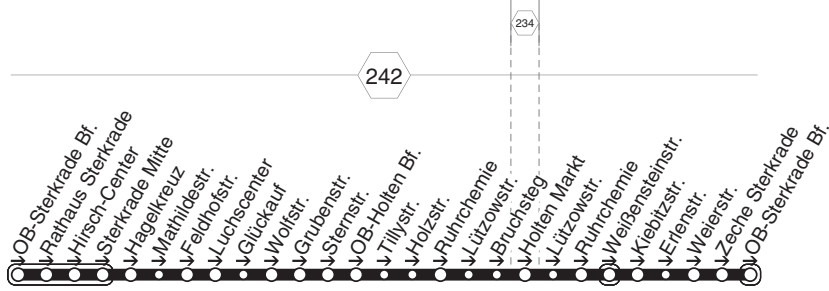

423

423

STOAG

Sterkrade Bf. - Hagelkreuz -  
Holten Markt - Weierstr. - Sterkr. Bf.

423

**423****montags bis freitags**

Haltestellen	Abfahrtszeiten
	<b>78</b>
OB Sterkrade Bf. (Bstg 3)	13.01
- Rathaus Sterkrade (Bstg 1)	03
- Hirsch-Center (Bstg 1)	04
- Sterkrade Mitte (Bstg 1)	05
- Hagelkreuz (Bstg 1)	07
- Mathildestr.	09
- Feldhofstr.	10
- Luchscenter	11
- Glückauf	12
- Wolfstr.	12
- Grubenstr.	13
- Sternstr.	15
- OB-Holten Bf. (Bstg 3)	17
- Tillystr.	18
- Holzstr.	19
- Ruhrchemie	20
- Lützowstr.	21
- Bruchsteg	22
- Holten Markt (Bstg 3)	25
- Lützowstr.	27
- Ruhrchemie	28
- Weißensteinstr.	29
- Kiebitzstr.	32
- Erlenstr.	33
- Weierstr.	35
- Zeche Sterkrade	37
- OB-Sterkrade Bf. (Bstg 3)	13.40

**78** = nicht während der Schulferien**423****STOAG****Sterkrade Bf. - Hagelkreuz -  
Holten Markt - Weierstr. - Sterkr. Bf.****423**