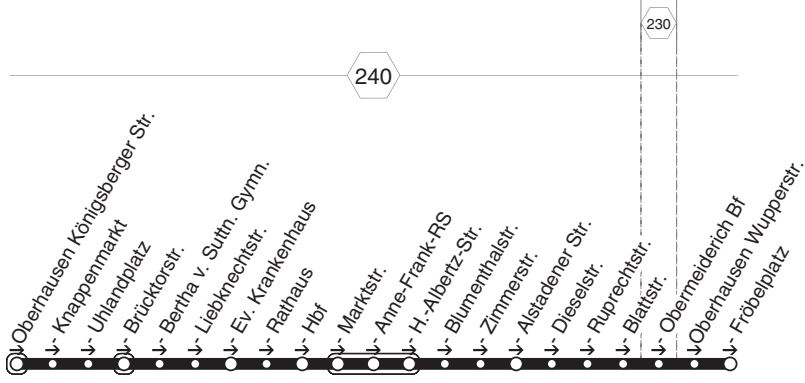

427

427

STOAG

Königsberger Str. - OB Hbf. -
Anne-Frank-RS - Dieselstr. - Fröbelplatz

427

**427****montags bis freitags**

Haltestellen	Abfahrtszeiten
	78
Oberhausen Königsberger Str.	13.22
- Knappenmarkt (Bstg 1)	23
- Uhländplatz	24
- Brücktorstr.	26
- Bertha v. Suttfn. Gymn.	28
- Liebknechtstr.	29
- Ev. Krankenhaus	31
- Rathaus (Bstg 1)	33
- Oberhausen Hbf (Bstg 5)	35
- Marktstr. (Bstg 1)	38
- Anne-Frank-Realschule	40
- H.-Albertz-Str.	41
- Blumenthalstr.	42
- Zimmerstr.	43
- Alstadener Str.	44
- Dieselstr.	45
- Ruprechtstr.	46
- Blattstr.	47
- Obermeiderich Bf (Bstg 1)	48
Oberhausen Wupperstr.	50
- Fröbelplatz (Bstg 1)	13.51

78 = nicht während der Schulferien**427****STOAG****Königsberger Str. - OB Hbf. -
Anne Frank RS - Dieselstr. - Fröbelplatz****427**