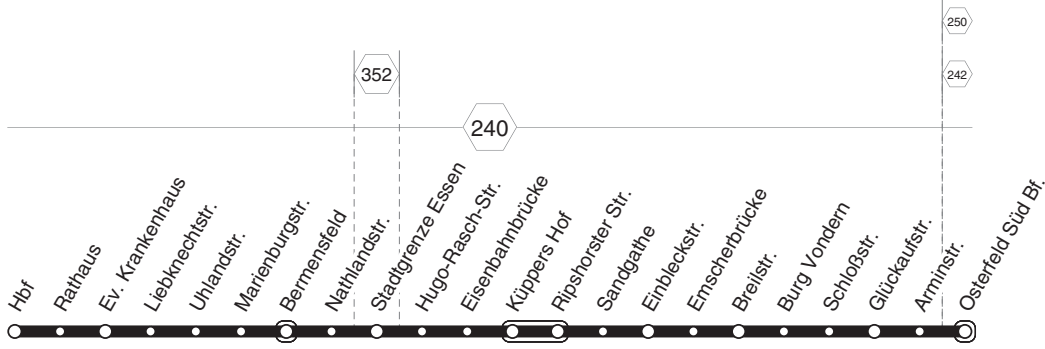

434

434

STOAG

Oberhausen Hbf - Bermensfeld -
Ripshorster Str. - Osterfeld Süd Bf.

434

**434****montags bis freitags**

Haltestellen	Abfahrtszeiten
	73
Oberhausen Hbf (Bstg 10)	13.38
- Rathaus (Bstg 2)	40
- Ev. Krankenhaus	42
- Liebknechtstr.	44
- Umlandstr.	45
- Marienburgstr.	46
- Bermensfeld	46
- Nathlandstr.	47
- Stadtgrenze Essen	50
- Hugo-Rasch-Str.	52
- Eisenbahnbrücke	54
- Küppers Hof	55
- Ripshorster Str.	56
- Sandgathe	59
- Einbleckstr.	14.00
- Emscherbrücke	02
- Breilstr.	03
- Burg Vondern	05
- Schloßstr.	05
- Glückaufstr.	06
- Arminstr.	07
- OB-Osterfeld Süd Bf.	14.09

73 = nicht während der Schulferien**434****STOAG****Oberhausen Hbf - Bermensfeld -
Ripshorster Str. - Osterfeld Süd Bf.****434**