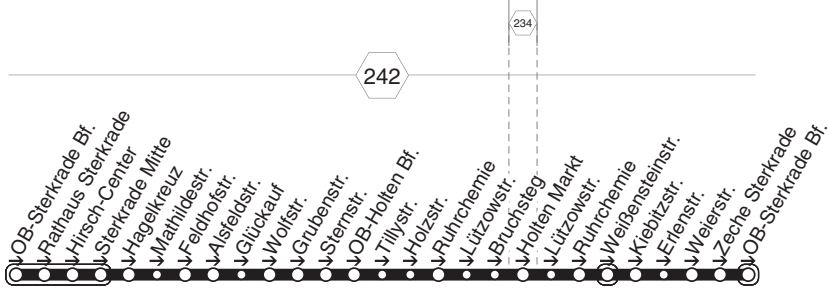

423

423

STOAG

Sterkrade Bf. - Hagelkreuz -
Holten Markt - Weierstr. - Sterkr. Bf.

423

**423****montags bis freitags**

Haltestellen	Abfahrtszeiten
	78
OB Sterkrade Bf. (Bstg 3)	13.01
- Rathaus Sterkrade (Bstg 1)	03
- Hirsch-Center (Bstg 1)	04
- Sterkrade Mitte (Bstg 1)	05
- Hagelkreuz (Bstg 1)	07
- Mathildestr.	09
- Feldhofstr.	10
- Alsfeldstr.	11
- Glückauf	12
- Wolfstr.	12
- Grubenstr.	13
- Sternstr.	15
- OB-Holten Bf. (Bstg 3)	17
- Tillystr.	18
- Holzstr.	19
- Ruhrchemie	20
- Lützowstr.	21
- Bruchsteg	22
- Holten Markt (Bstg 3)	25
- Lützowstr.	27
- Ruhrchemie	28
- Weißensteinstr.	29
- Kiebitzstr.	32
- Erlenstr.	33
- Weierstr.	35
- Zeche Sterkrade	37
- OB-Sterkrade Bf. (Bstg 3)	13.40

78 = nicht während der Schulferien**423****STOAG****Sterkrade Bf. - Hagelkreuz -
Holten Markt - Weierstr. - Sterkr. Bf.****423**