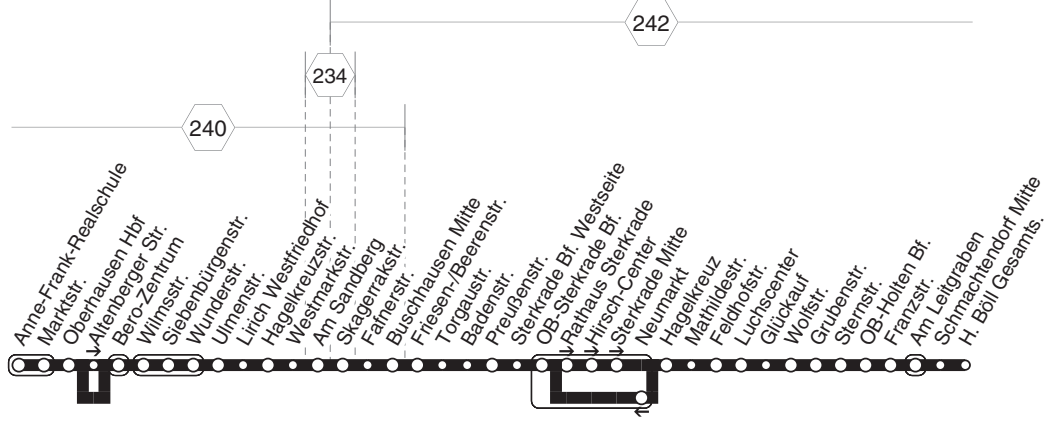

955

955

STOAG

A.-Frank-Realsch. - OB-Hbf. - Buschshn.
Sterkrade Bf. - Alsfeld - Heintr.-Böll-GS
und zurück

955

**955****montags bis freitags****samstags**

Haltestellen	Abfahrtszeiten											
	montags bis freitags					samstags						
Oberhausen Anne-Frank-RS	4.44	19.44					8.36	16.36				
- Marktstr. (Bstg 2)	46	46					38	38				
- Oberhausen Hbf (Bstg 6)	4.48	19.48					8.40	16.40				
- Oberhausen Hbf (Bstg 5)			20.31	21.31	22.31				17.31	22.31		
- Altenberger Str.	4.50	19.50				33	33	33	8.42	16.42		
- Bero-Zentrum (Bstg 2)	51	51	34	34	34		43	43	34	34		
- Wilmsstr.	53	53	36	36	36		45	45	36	36		
- Wunderstr.	55	55	38	38	38		47	47	38	38		
- Ulmenstr.	57	57	39	39	39		49	49	39	39		
- Lirich Westfriedhof	59	59	41	41	41		51	51	41	41		
- Hagelkreuzstr.	5.00	20.00				42	42	42	7.52	52		
- Westmarkstr.	01	01	43	43	43		53	53	43	43		
- Am Sandberg	02	02	44	44	44		54	54	44	44		
- Skagerrakstr.	04	04	46	46	46		56	56	46	46		
- Buschhausen Mitte (Bstg 2)	06	06	48	48	48		58	58	48	48		
- Friesen-/Beerenstr.	07	alle	07	49	49	49	59	59	alle	59		
- Badenstr.	09	60	09	51	51	51	8.01	9.01	60	17.01		
- Preußenstr.	10	Min.	10	52	52	52	02	02	Min.	02		
- Sterkrade Bf. Westseite	11	11	53	53	53		03	03	53	Min.		
- OB-Sterkrade Bf. (Bstg 3)	13	13	55	55	22.55		7.05	05	05	05		
- Rathaus Sterkrade (Bstg 1)	15	15	57	57			07	07	07	07		
- Hirsch-Center (Bstg 1)	16	16	58	58			08	08	08	58		
- Sterkrade Mitte (Bstg 1)	17	17	59	59			09	09	09	59		
- Hagelkreuz (Bstg 1)	19	19	21.00	22.00			10	11	11	11		
- Mathildestr.	21	21	01	01			11	13	13	13		
- Feldhofstr.	22	22	02	02			12	14	14	14		
- Luchscenter	24	24	04	04			14	16	16	16		
- Glückauf	26	26	05	05			15	18	18	18		
- Grubenstr.	28	28	06	06			16	20	20	20		
- OB-Holten Bf. (Bstg 2)	32	32	09	09			19	24	24	24		
- Franzstr.	33	33	10	10			20	25	25	25		
- Schmachendorf Mitte (Bstg 1)	37	37	13	13			23	29	29	29		
- H. Böll Gesamts. (Bstg 3)	5.38	20.38				21.14	22.14	7.24	8.30	9.30	17.30	
									18.14	23.14		