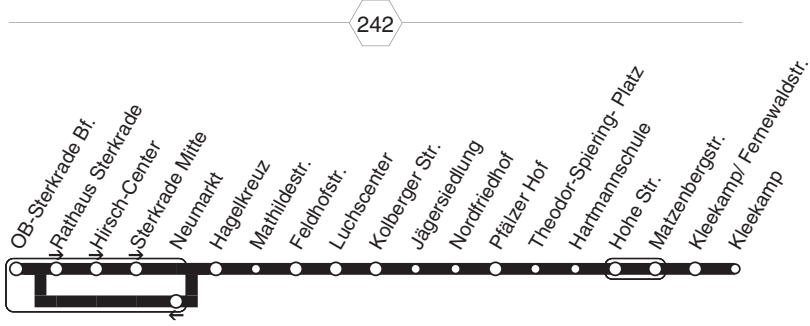

962

962

STOAG

Sterkrade Bf. - Alfeldstr. -
Königshardt - Kleekamp
und zurück

962

**962**

montags bis freitags

samstags

sonn- und feiertags

962**STOAG****Sterkrade Bf. - Alfeldstr. -
Königshardt - Kleekamp**

Haltestellen	Abfahrtszeiten												
	montags bis freitags						samstags					sonn- und feiertags	
OB Sterkrade Bf. (Bstg 7)	4.56	5.50	18.50	19.56	20.56	21.56	6.53	18.53	19.56	20.56	21.56	9.56	21.56
- Rathaus Sterkrade (Bstg 1)	58	53	53	58	58	58	56	56	58	58	58	58	58
- Hirsch-Center (Bstg 1)	59	54	54	59	59	59	57	57	59	59	59	59	59
- Sterkrade Mitte (Bstg 1)	5.00	55	55	20.00	21.00	22.00	58	58	20.00	21.00	22.00	10.00	22.00
- Hagelkreuz (Bstg 1)	01	57	57	01	01	01	7.00	19.00	01	01	01	01	01
- Mathildestr.	03	59	59	03	03	03	02	02	03	03	03	03	03
- Feldhofstr.	04	6.00	19.00	04	04	04	03	03	04	04	04	04	04
- Luchscenter	06	02	alle	02	06	06	05	alle	05	06	06	06	alle
- Kolberger Str.	07	03	60	03	07	07	06	60	06	07	07	07	60
- Jägersiedlung	08	04	Min.	04	08	08	07	Min.	07	08	08	08	Min.
- Nordfriedhof	09	05	05	09	09	09	08	08	09	09	09	09	09
- Pfälzer Hof	10	06	06	10	10	10	09	09	10	10	10	10	10
- Theodor-Spierung- Platz	11	07	07	11	11	11	10	10	11	11	11	11	11
- Hartmannschule	12	08	08	12	12	12	11	11	12	12	12	12	12
- Hohe Str.	13	09	09	13	13	13	12	12	13	13	13	13	13
- Matzenbergstr.	14	10	10	14	14	14	13	13	14	14	14	14	14
- Kleekamp/ Fernewaldstr.	16	12	12	16	16	16	15	15	16	16	16	16	16
- Kleekamp	5.17	6.13	19.13	20.17	21.17	22.17	7.16	19.16	20.17	21.17	22.17	10.17	22.17