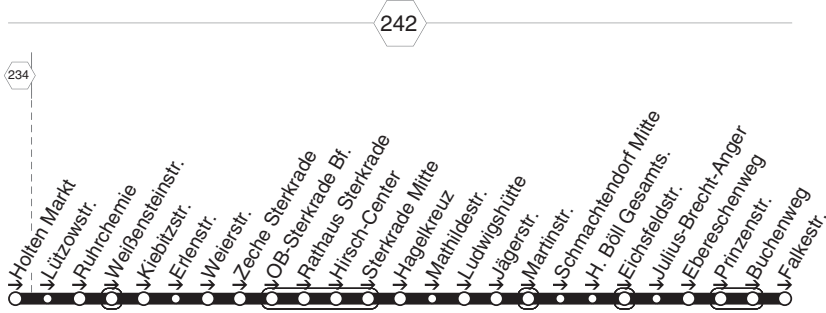

E401

E401

STOAG

**Holten Markt - Sterkrade Bf. - Hagelkreuz
Heinr.-Böll-GS - Prinzenstr. - Falkestr.**

E401

**E401**

montags bis freitags

Haltestellen	Abfahrtszeiten	
	78	78
OB Holten Markt (Bstg 1)	6.57	
- Lützowstr.	59	
- Ruhrchemie	7.00	
- Weißensteinstr.	01	
- Kiebitzstr.	04	
- Erlenstr.	05	
- Weierstr.	07	
- Zeche Sterkrade	09	
- OB-Sterkrade Bf. (Bstg 3)	12	7.29
- Rathaus Sterkrade (Bstg 1)	14	31
- Hirsch-Center (Bstg 1)	15	32
- Sterkrade Mitte (Bstg 1)	16	33
- Hagelkreuz (Bstg 2)	18	35
- Mathildestr.	19	36
- Ludwigshütte	21	38
- Jägerstr. (Bstg 2)	23	40
- Martinstr.	25	42
- Schmachtendorf Mitte (Bstg 1)	7.28	45
- H. Böll Gesamts. (Bstg 2)		7.46
- H. Böll Gesamts. (Bstg 1)	7.29	
- Eichsfeldstr.	30	
- Julius-Brecht-Anger	32	
- Eberescheweg	33	
- Prinzenstr.	34	
- Buchenweg	35	
- Falkestr. (Bstg 2)	7.37	

78 = nicht während der Schulferien

07:46 Uhr ab (H) Heinrich-Böll-Gesamtschule weiter als E402

E401

STOAG

Holten Markt - Sterkrade Bf. - Hagelkreuz
Heinr.-Böll-GS - Prinzenstr. - Falkestr.**E401**