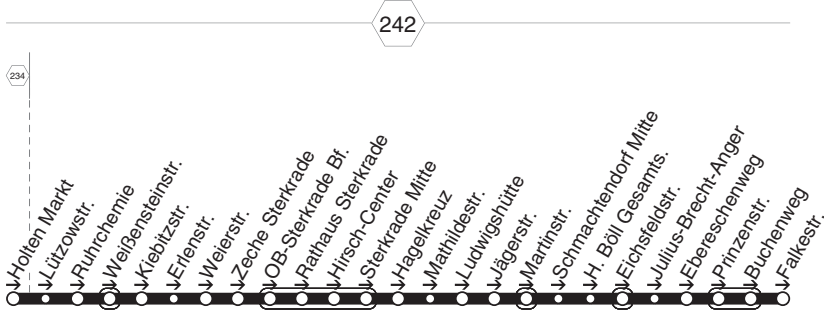

**E401**

**E401**

**STOAG**

**Holten Markt - Sterkrade Bf. - Hagelkreuz  
Heinr.-Böll-GS - Prinzenstr. - Falkenstr.**

**E401**

**E401**

montags bis freitags

Haltestellen	Abfahrtszeiten	
	<b>78</b>	<b>78</b>
OB Holten Markt (Bstg 1)	6.57	
- Lützowstr.	59	
- Ruhrchemie	7.00	
- Weißensteinstr.	01	
- Kiebitzstr.	04	
- Erlenstr.	05	
- Weierstr.	07	
- Zeche Sterkrade	09	
- OB-Sterkrade Bf. (Bstg 3)	12	7.29
- Rathaus Sterkrade (Bstg 1)	14	31
- Hirsch-Center (Bstg 1)	15	32
- Sterkrade Mitte (Bstg 1)	16	33
- Hagelkreuz (Bstg 2)	18	35
- Mathildestr.	20	37
- Ludwigshütte	21	38
- Jägerstr. (Bstg 2)	23	40
- Martinstr.	25	42
- Schmachtendorf Mitte (Bstg 1)	7.28	45
- H. Böll Gesamts. (Bstg 2)		7.46
- H. Böll Gesamts. (Bstg 1)	7.29	
- Eichsfeldstr.	30	
- Julius-Brecht-Anger	32	
- Eberescheweg	33	
- Prinzenstr.	34	
- Buchenweg	35	
- Falkestr. (Bstg 2)	7.37	

78 = nicht während der Schulferien

07:46 Uhr ab (H) Heinrich-Böll-Gesamtschule weiter als E402

**E401**

STOAG

Holten Markt - Sterkrade Bf. - Hagelkreuz  
Heinr.-Böll-GS - Prinzenstr. - Falkestr.**E401**