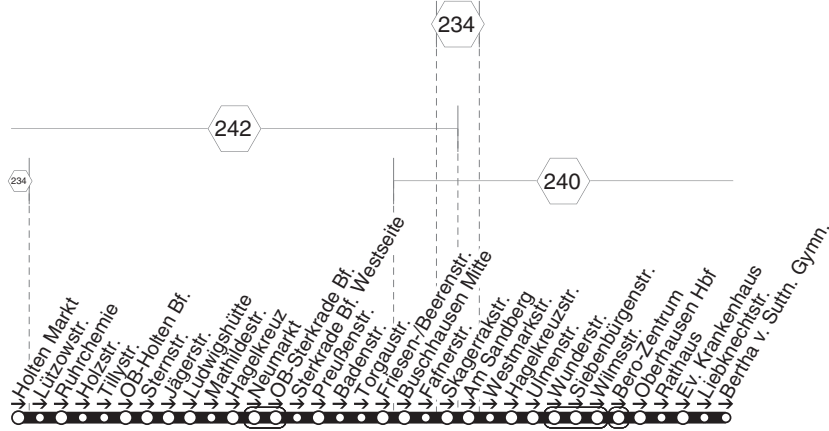

E403

E403

STOAG

Holten Markt - Ludwigshütte - Sterkkrade Bf.  
Wunderstr. - Bertha.v. Suttner Gymn.

E403

**E403**

montags bis freitags

Haltestellen	Abfahrtszeiten
	<b>7</b>
OB Holten Markt (Bstg 1)	7.05
- Lützwowstr.	07
- Ruhrchemie	08
- Holzstr.	09
- Tillystr.	10
- OB-Holten Bf. (Bstg 6)	12
- Sternstr.	14
- Jägerstr. (Bstg 1)	20
- Ludwigshütte	22
- Mathildestr.	23
- Hagelkreuz (Bstg 2)	24
- Neumarkt (Bstg 3)	26
- OB-Sterkrade Bf. (Bstg 7) an	7.28
- OB-Sterkrade Bf. (Bstg 7) ab	7.29
- Sterkrade Bf. Westseite	31
- Preußenstr.	32
- Badenstr.	33
- Torgastr.	34
- Friesen-/Beerenstr.	35
- Buschhausen Mitte (Bstg 1)	37
- Falmerstr.	38
- Skagerrakstr.	39
- Am Sandberg	40
- Westmarkstr.	41
- Hagelkreuzstr.	42
- Ulmenstr.	45
- Wunderstr.	47
- Siebenbürgenstr.	48
- Wilmsstr.	49
- Bero-Zentrum (Bstg 1)	51
- Oberhausen Hbf (Bstg 10)	55
- Rathaus (Bstg 2)	57
- Ev. Krankenhaus	59
- Liebknechtstr.	8.00
- Bertha v. Suttin. Gymn.	8.02

**E403**

STOAG

Holten Markt - Ludwigshütte - Sterkrade Bf.  
Wunderstr. - Bertha v. Suttiner Gymn.**E403**

**STOAG**

**Holten Markt - Ludwigshütte - Sterkrade Bf.  
Wunderstr. - Bertha.v. Suttner Gymn.**

**E403**

**E403**

**76** = nicht während der Schulferien

**Baustellenfahrplan Uml. Sternstraße, (H) Grubenstr. entfällt!**