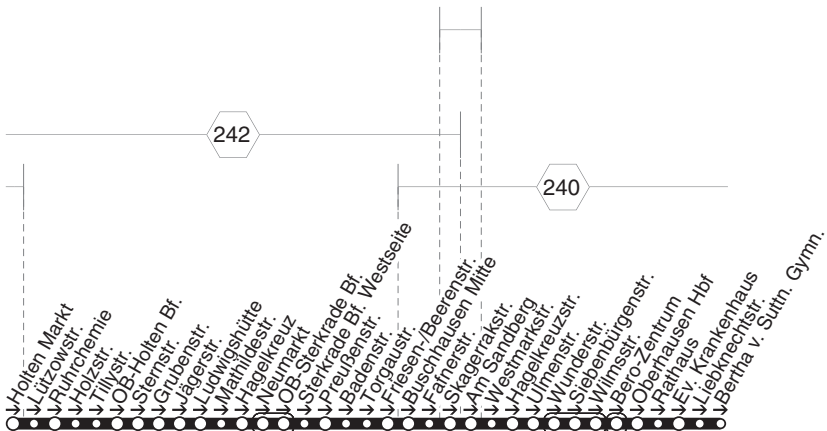

E403

E403

STOAG

Holten Markt - Ludwigshütte - Sterkrade Bf.
Wunderstr. - Bertha v. Surtiner Gymn.

E403

**E403**

montags bis freitags

Haltestellen	Abfahrtszeiten
	7.00
OB Holten Markt (Bstg 1)	7.07
- Lützowstr.	09
- Ruhrchemie	10
- Holzstr.	11
- Tillystr.	12
- OB-Holten Bf. (Bstg 6)	14
- Sternstr.	16
- Grubenstr.	18
- Jägerstr. (Bstg 1)	20
- Ludwigshütte	22
- Mathildestr.	23
- Hagelkreuz (Bstg 2)	24
- Neumarkt (Bstg 3)	26
- OB-Sterkrade Bf. (Bstg 7) an	7.28
- OB-Sterkrade Bf. (Bstg 7) ab	7.29
- Sterkrade Bf. Westseite	31
- Preußenstr.	32
- Badenstr.	33
- Torgastr.	35
- Friesen-/Beerenstr.	37
- Buschhausen Mitte (Bstg 1)	39
- Fafnerstr.	40
- Skagerrakstr.	41
- Am Sandberg	42
- Westmarkstr.	43
- Hagelkreuzstr.	44
- Ulmenstr.	47
- Wunderstr.	48
- Siebenbürgenstr.	49
- Wilmsstr.	50
- Bero-Zentrum (Bstg 1)	52
- Oberhausen Hbf (Bstg 10)	55
- Rathaus (Bstg 2)	57
- Ev. Krankenhaus	59
- Liebknechtstr.	8.00

E403

STOAG

Holten Markt - Ludwigshütte - Sterkrade Bf.
Wunderstr. - Bertha.v. Suttner Gymn.**E403**

- Bertha v. Suttner Gymn.

8.02

73 = nicht während der Schulferien

STOAG

Holtzen Markt - Ludwigshütte - Sterkrade Bf.
Wunderstr. - Bertha.v. Suttner Gymn.