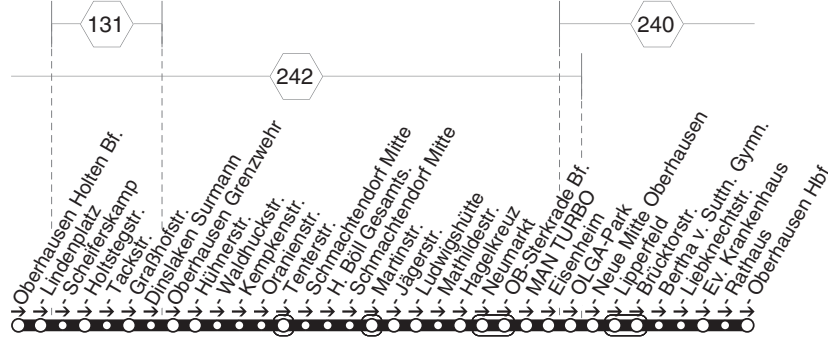

E404

E404

STOAG

Holten Bf. - Heintr.-Böll-GS - Sterkr. Bf. -  
Neue Mitte - Bertha-v.-S.-Gymn. - OB Hbf.

E404

**E404****montags bis freitags**

Haltestellen	Abfahrtszeiten
	<b>72</b>
Oberhausen Holten Bf. (Bstg 5)	6.58
- Lindenplatz	7.00
- Scheiferskamp	01
- Holtstegstr.	03
- Tackstr.	04
- Grabhofstr.	05
Dinslaken Surmann	06
Oberhausen Grenzwehr	08
- Hühnerstr.	10
- Waldhuckstr.	11
- Kempkenstr.	14
- Oranienstr.	14
- Tenterstr.	15
- Schmachtdorf Mitte (Bstg 1)	16
- H. Böll Gesamts. (Bstg 2) an	7.17
- H. Böll Gesamts. (Bstg 2) ab	7.19
- Schmachtdorf Mitte (Bstg 2)	20
- Martinstr.	22
- Jägerstr. (Bstg 1) an	7.27
- Jägerstr. (Bstg 1) ab	7.27
- Ludwigshütte	28
- Mathildestr.	29
- Hagekreuz (Bstg 2)	31
- Neumarkt (Bstg 3)	33
- OB-Sterkrade Bf. (Bstg 4)	36
- MAN TURBO (Bstg 2)	38
- Eisenheim	39
- OLGA-Park (Bstg 2)	40
- Neue Mitte Oberhausen (Bstg 2)	42
- Lipperfeld (Bstg 2)	43
- Brücktorstr.	44
- Bertha v. Sutt. Gymn. an	7.46
- Bertha v. Sutt. Gymn. ab	7.46
- Liebknechtstr.	47
- Ev. Krankenhaus	7.49

**E404****STOAG**

Holten Bf. - Heintr.-Böll-GS - Sterkr. Bf. -  
 Neue Mitte - Bertha-v.-S.-Gymn. - OB Hbf.

**E404**

- Rathaus (Bstg 1)	7.51
- Oberhausen Hbf (Bstg 4)	7.53

**73** = nicht während der Schulferien

**STOAG**

Holteln Bf. - Heintr.-Böll-GS - Sterkr. Bf. -  
 Neue Mitte - Bertha-v.-S.-Gymn. - OB Hbf.

**E404**

**E404**