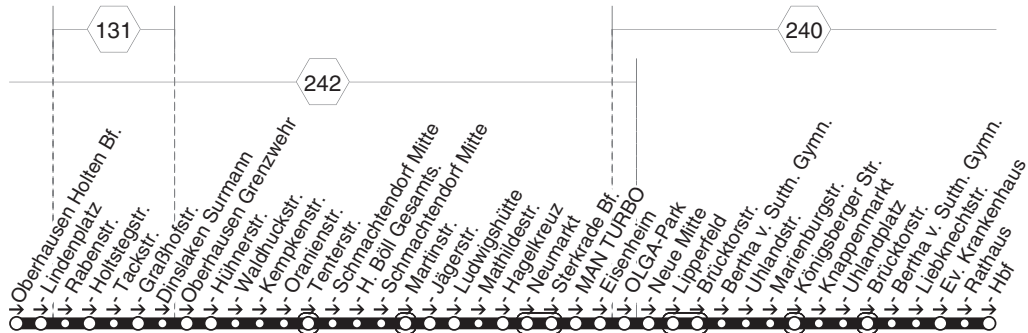

E404

E404

STOAG

Holten Bf. - Heintr.-Böll-GS - Sterkr. Bf. -  
Neue Mitte - Bertha-v.-S.-Gymn. - OB Hbf.

E404

**E404****montags bis freitags**

Haltestellen	Abfahrtszeiten
	<b>72</b>
Oberhausen Holten Bf. (Bstg 5)	<b>6.59</b>
- Lindenplatz	7.01
- Rabenstr.	02
- Holtstegstr.	04
- Tackstr.	06
- Graßhofstr.	07
Dinslaken Surmann	08
Oberhausen Grenzwehr	10
- Hühnerstr.	12
- Waldhuckstr.	13
- Kempkenstr.	14
- Oranienstr.	16
- Tenterstr.	17
- Schmachtdorf Mitte (Bstg 1)	18
- H. Böll Gesamts. (Bstg 2) an	7.19
- H. Böll Gesamts. (Bstg 2) ab	7.20
- Schmachtdorf Mitte (Bstg 2)	21
- Martinstr.	23
- Jägerstr. (Bstg 1) an	7.28
- Jägerstr. (Bstg 1) ab	7.28
- Ludwigshütte	29
- Mathildestr.	30
- Hagekreuz (Bstg 2)	31
- Neumarkt (Bstg 3)	33
- OB-Sterkrade Bf. (Bstg 4)	35
- MAN TURBO (Bstg 2)	37
- Eisenheim	38
- OLGA-Park (Bstg 2)	39
- Neue Mitte Oberhausen (Bstg 2)	41
- Lipperfeld (Bstg 2)	42
- Brücktorstr.	43
- Bertha v. Sutt. Gymn. an	7.44
- Bertha v. Sutt. Gymn. ab	7.45
- Liebknechtstr.	46
- Ev. Krankenhaus	7.48

**E404****STOAG**

Holten Bf. - Heintr.-Böll-GS - Sterkr. Bf. -  
 Neue Mitte - Bertha-v.-S.-Gymn. - OB Hbf.

**E404**

- Rathaus (Bstg 1)	7.50
- Oberhausen Hbf (Bstg 5)	7.52

**73** = nicht während der Schulferien

**STOAG**

Holteln Bf. - Heintr.-Böll-GS - Sterkr. Bf. -  
 Neue Mitte - Bertha-v.-S.-Gymn. - OB Hbf.

**E404**

**E404**