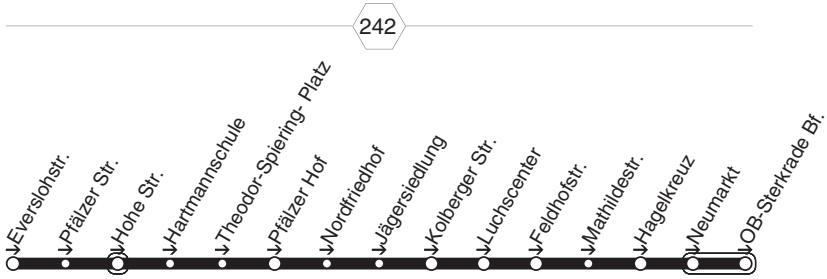

STOAG

E405

Everslohstr. - Jägersiedlung - Sterkrade Bf

E405

E405

**E405****montags bis freitags**

Haltestellen		Abfahrtszeiten
		78
Oberhausen Everslohstr.		7.23
- Pfälzer Str.		24
- Hohe Str.		26
- Hartmannschule		27
- Theodor-Spierung- Platz		28
- Pfälzer Hof		29
- Nordfriedhof		29
- Jägersiedlung		30
- Kolberger Str.		31
- Luchscenter	an	7.32
- Luchscenter	ab	7.33
- Feldhofstr.		35
- Mathildestr.		37
- Hagelkreuz (Bstg 2)	an	7.38
- Hagelkreuz (Bstg 2)	ab	7.40
- Neumarkt (Bstg 3)		42
- OB-Sterkrade Bf. (Bstg 5)	an	7.44

78 = nicht während der Schulferien**E405**
STOAG**Everslohstr. - Jägersiedlung - Sterkrade Bf****E405**