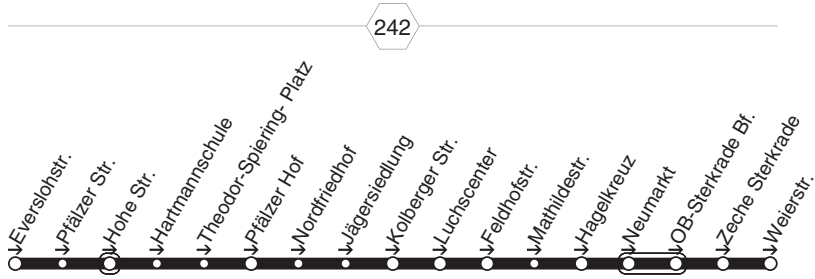

STOAG

E405

Everslohstr. - Jägersiedlung - Weierstr.

E405

242

E405

**E405**

montags bis freitags

Haltestellen	Abfahrtszeiten
	<b>78</b>
Oberhausen Everslohstr.	7.23
- Pfälzer Str.	24
- Hohe Str.	26
- Hartmannschule	27
- Theodor-Spierung- Platz	28
- Pfälzer Hof	29
- Nordfriedhof	29
- Jägersiedlung	30
- Kolberger Str.	31
- Luchscenter	an 7.32
- Luchscenter	ab 7.33
- Feldhofstr.	35
- Mathildestr.	37
- Hagelkreuz (Bstg 2)	an 7.38
- Hagelkreuz (Bstg 2)	ab 7.40
- Neumarkt (Bstg 3)	42
- OB-Sterkrade Bf. (Bstg 4)	an 7.44
- OB-Sterkrade Bf. (Bstg 4)	ab 7.45
- Zeche Sterkrade	49
- Weierstr.	7.50

78 = nicht während der Schulferien

**E405**  
**STOAG**

Everslohstr. - Jägersiedlung - Weierstr.

**E405**