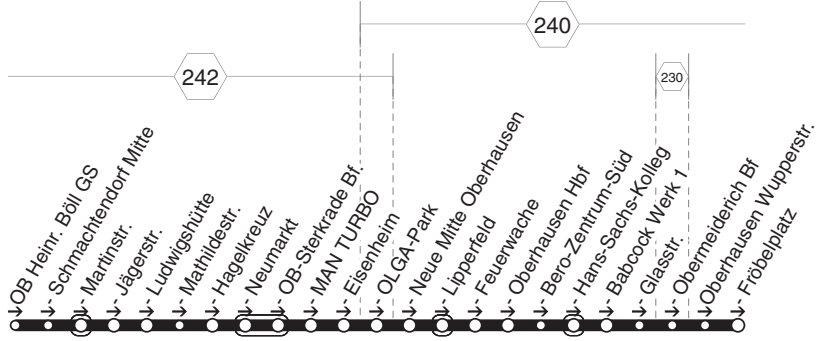

E408

E408

STOAG

**Heintr. Böll GS - Sterkrade Bf. - OB Hbf. -
DU-Obermeiderich Bf - Fröbelplatz**

E408

**E408**

montags bis freitags

Haltestellen	Abfahrtszeiten
	78
OB Heinr. Böll GS (Bstg 2)	7.03
- Schmachtdorf Mitte (Bstg 2)	04
- Martinstr.	06
- Jägerstr. (Bstg 1)	09
- Ludwigshütte	10
- Mathildestr.	11
- Hagelkreuz (Bstg 2)	12
- Neumarkt (Bstg 3)	14
- OB-Sterkrade Bf. (Bstg 4)	16
- MAN TURBO (Bstg 2)	18
- Eisenheim	19
- OLGA-Park (Bstg 2)	20
- Neue Mitte Oberhausen (Bstg 2)	22
- Lipperfeld (Bstg 2)	23
- Feuerwache (Bstg 2)	25
- Oberhausen Hbf (Bstg 5)	27
- Bero-Zentrum-Süd (Bstg 1)	29
- Hans-Sachs-Kolleg	30
- Babcock Werk 1	32
- Glasstr.	33
- Obermeiderich Bf (Bstg 1)	35
Oberhausen Wupperstr.	37
- Fröbelplatz (Bstg 2)	7.38

78 = nicht während der Schulferien**07:38 Uhr ab (H) Fröbelplatz weiter als E418****E408**

STOAG

Heinr. Böll GS - Sterkrade Bf. - OB Hbf. -
DU-Obermeiderich Bf - Fröbelplatz**E408**