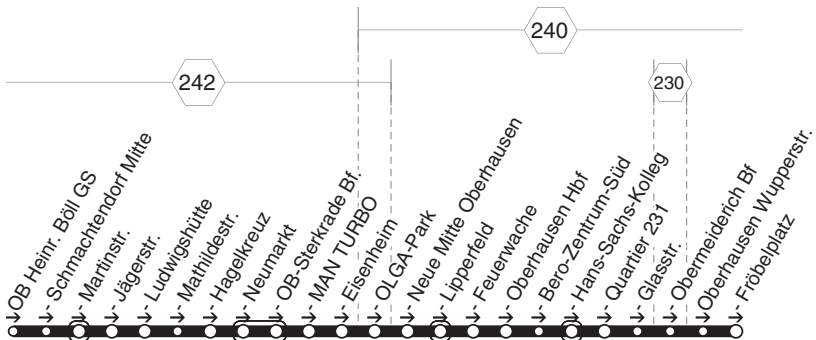

E408

E408

STOAG

**Heintr. Böll GS - Sterkrade Bf. - OB Hbf. -
DU-Obermeiderich Bf - Fröbelplatz**

E408

**E408**

montags bis freitags

Haltestellen	Abfahrtszeiten
	78
OB Heinr. Böll GS (Bstg 2)	7.02
- Schmachtdorf Mitte (Bstg 2)	03
- Martinstr.	05
- Jägerstr. (Bstg 1)	08
- Ludwigshütte	09
- Mathildestr.	10
- Hagelkreuz (Bstg 2)	11
- Neumarkt (Bstg 3)	13
- OB-Sterkrade Bf. (Bstg 4)	15
- MAN TURBO (Bstg 2)	17
- Eisenheim	18
- OLGA-Park (Bstg 2)	19
- Neue Mitte Oberhausen (Bstg 2)	21
- Lipperfeld (Bstg 2)	22
- Feuerwache (Bstg 2)	24
- Oberhausen Hbf (Bstg 5)	27
- Bero-Zentrum-Süd (Bstg 1)	29
- Hans-Sachs-Kolleg	30
- Quartier 231	32
- Glasstr.	33
- Obermeiderich Bf (Bstg 1)	35
Oberhausen Wupperstr.	37
- Fröbelplatz (Bstg 2)	7.38

78 = nicht während der Schulferien**07:38 Uhr ab (H) Fröbelplatz weiter als E418****E408**

STOAG

Heinr. Böll GS - Sterkrade Bf. - OB Hbf. -
DU-Obermeiderich Bf - Fröbelplatz**E408**