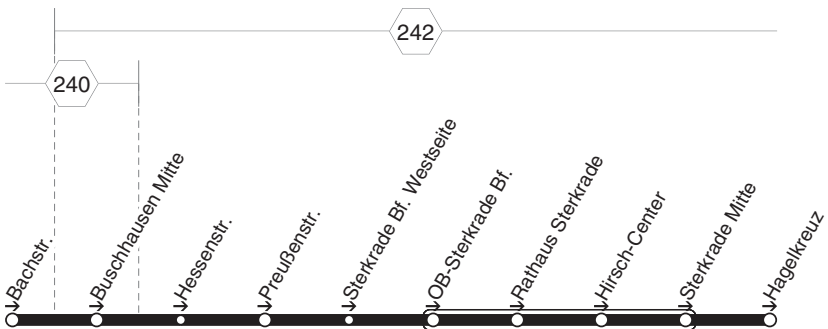

STOAG

409

Bachstr. - Sterkrade Bf. - Hagelkreuz -

409

409

**409****montags bis freitags**

Haltestellen	Abfahrtszeiten
	78
Oberhausen Bachstr.	7.11
- Buschhausen Mitte (Bstg 2)	13
- Hessenstr.	15
- Preußenstr.	17
- Sterkrade Bf. Westseite	18
- OB-Sterkrade Bf. (Bstg 3)	20
- Rathaus Sterkrade (Bstg 1)	22
- Hirsch-Center (Bstg 1)	23
- Sterkrade Mitte (Bstg 1)	24
- Hagelkreuz (Bstg 1)	7.26

78 = nicht während der Schulferien**409****STOAG****Bachstr. - Sterkrade Bf. - Hagelkreuz -****409**