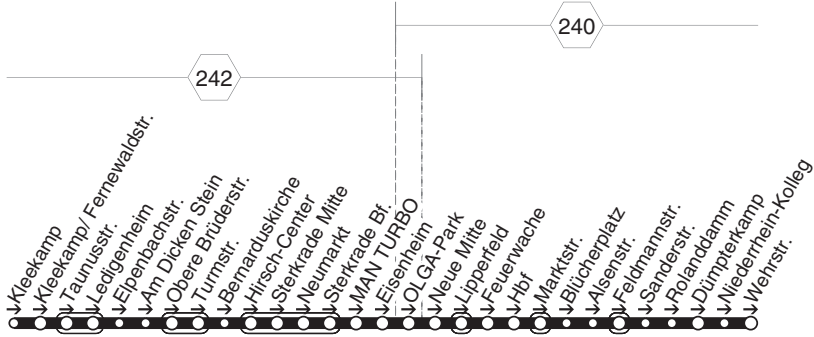

E410

E410

STOAG

**Kleekamp - Sterkrade Bf. - Neue Mitte -
OB Hbf. - Rolanddamm - Wehrstr.**

E410

**E410**

montags bis freitags

| Haltestellen | Abfahrtszeiten |
|----------------------------------|----------------|
| | 78 |
| Oberhausen Kleekamp | 7.13 |
| - Kleekamp/ Fernewaldstr. | 14 |
| - Taunusstr. | 18 |
| - Ledigenheim | 18 |
| - Elpenbachstr. | 19 |
| - Am Dicken Stein | 20 |
| - Obere Brüderstr. | 22 |
| - Turmstr. | 23 |
| - Bernarduskirche | 24 |
| - Hirsch-Center (Bstg 1) | 26 |
| - Sterkrade Mitte (Bstg 1) | 27 |
| - Neumarkt (Bstg 3) | 29 |
| - OB-Sterkrade Bf. (Bstg 4) | 31 |
| - MAN TURBO (Bstg 2) | 33 |
| - Eisenheim | 34 |
| - OLGA-Park (Bstg 2) | 35 |
| - Neue Mitte Oberhausen (Bstg 2) | 37 |
| - Lipperfeld (Bstg 2) | 38 |
| - Feuerwache (Bstg 2) | 40 |
| - Oberhausen Hbf (Bstg 7) | 42 |
| - Marktstr. (Bstg 1) | 44 |
| - Blücherplatz | 46 |
| - Alsenstr. | 47 |
| - Feldmannstr. | 49 |
| - Sanderstr. | 51 |
| - Rolanddamm | 53 |
| - Dümpferkamp | 54 |
| - Niederrhein-Kolleg | 55 |
| - Wehrstr. (Bstg 1) | 7.57 |

78 = nicht während der Schulferien

E410

STOAG

Kleekamp - Sterkrade Bf. - Neue Mitte -
OB Hbf. - Rolanddamm - Wehrstr.**E410**