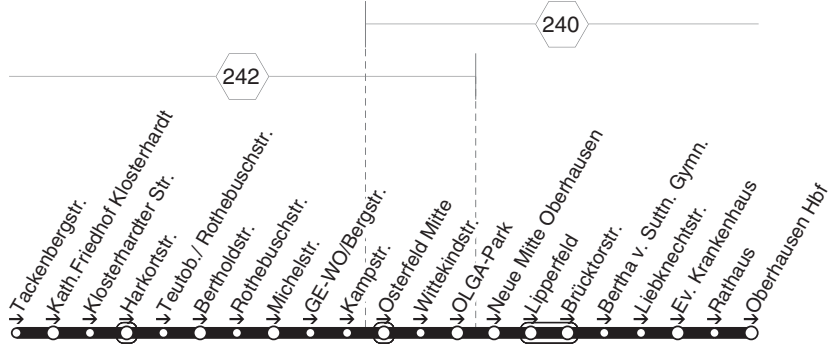

E411

E411

STOAG

Tackenbergstr. - Osterfeld Mitte - OB Hbf.

E411

**E411****montags bis freitags**

Haltestellen	Abfahrtszeiten
	<b>78</b>
OB Tackenbergstr. (Bstg 1)	<b>7.28</b>
- Kath. Friedhof Klosterhardt	29
- Klosterhardter Str.	30
- Harkortstr. (Bstg 2)	32
- Teutob./ Rothebuschstr.	33
- Bertholdstr.	35
- Rothebuschstr.	36
- Michelstr.	38
- GE-WO/Bergstr.	39
- Kampstr.	40
- Osterfeld Mitte (Bstg 1)	42
- Wittekindstr.	43
- OLGA-Park (Bstg 2)	45
- Neue Mitte Oberhausen (Bstg 2)	47
- Lipperfeld (Bstg 2)	48
- Brücktorstr.	49
- Bertha v. Sutt. Gymn.	51
- Liebknechtstr.	52
- Ev. Krankenhaus	54
- Rathaus (Bstg 1)	56
- Oberhausen Hbf (Bstg 3)	<b>7.58</b>

**78** = nicht während der Schulferien**E411**  
**STOAG****Tackenbergstr. - Osterfeld Mitte - OB Hbf.****E411**