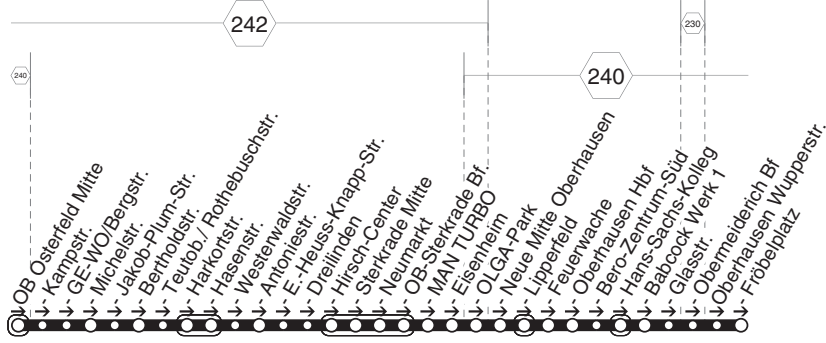

E412

E412

STOAG

**Osterfeld Mitte - Sterkrade Bf. - Neue Mitte
OB Hbf. - Fröbelplatz**

E412

**E412**

montags bis freitags

Haltestellen	Abfahrtszeiten
	73
OB Osterfeld Mitte (Bstg 2)	6.59
- Kampstr.	7.00
- GE-WO/Bergstr.	02
- Michelstr.	03
- Jakob-Plum-Str.	05
- Bertholdstr.	06
- Teutob./Rothebuschstr.	08
- Harkortstr. (Bstg 1)	09
- Hasenstr.	10
- Westerwaldstr.	11
- Antoniestr.	12
- E.-Heuss-Knapp-Str.	13
- Dreilinden	14
- Hirsch-Center (Bstg 1)	17
- Sterkrade Mitte (Bstg 1)	18
- Neumarkt (Bstg 3)	20
- OB-Sterkrade Bf. (Bstg 4)	22
- MAN TURBO (Bstg 2)	24
- Eisenheim	25
- OLGA-Park (Bstg 2)	26
- Neue Mitte Oberhausen (Bstg 2)	28
- Lipperfeld (Bstg 2)	29
- Feuerwache (Bstg 2)	31
- Oberhausen Hbf (Bstg 5)	33
- Bero-Zentrum-Süd (Bstg 1)	35
- Hans-Sachs-Kolleg	36
- Babcock Werk 1	38
- Glasstr.	39
- Obermeiderich Bf (Bstg 1)	41
Oberhausen Wupperstr.	43
- Fröbelplatz (Bstg 2)	7.44

73 = nicht während der Schulferien

07:44 Uhr ab (H) Fröbelplatz weiter als E422

E412

STOAG

Osterfeld Mitte - Sterkrade Bf. - Neue Mitte
OB Hbf. - Fröbelplatz**E412**