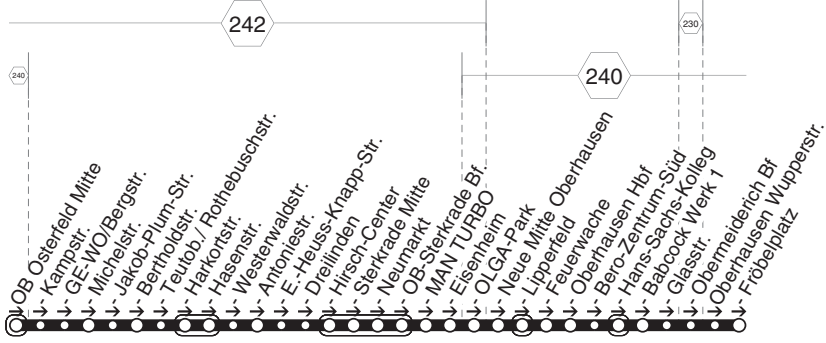

E412

E412

STOAG

**Osterfeld Mitte - Sterkrade Bf. - Neue Mitte
OB Hbf. - Fröbelplatz**

E412

**E412**

montags bis freitags

Haltestellen	Abfahrtszeiten
	73
OB Osterfeld Mitte (Bstg 2)	6.59
- Kampstr.	7.00
- GE-WO/Bergstr.	01
- Michelstr.	02
- Rothebuschstr.	04
- Bertholdstr.	05
- Teutob./ Rothebuschstr.	08
- Harkortstr. (Bstg 1)	09
- Hasenstr.	10
- Westerwaldstr.	11
- Antoniestr.	12
- E.-Heuss-Knapp-Str.	13
- Dreilinden	14
- Hirsch-Center (Bstg 1)	17
- Sterkrade Mitte (Bstg 1)	18
- Neumarkt (Bstg 3)	20
- OB-Sterkrade Bf. (Bstg 4)	22
- MAN TURBO (Bstg 2)	24
- Eisenheim	25
- OLGA-Park (Bstg 2)	26
- Neue Mitte Oberhausen (Bstg 2)	28
- Lipperfeld (Bstg 2)	29
- Feuerwache (Bstg 2)	31
- Oberhausen Hbf (Bstg 5)	33
- Bero-Zentrum-Süd (Bstg 1)	35
- Hans-Sachs-Kolleg	36
- Quartier 231	38
- Glasstr.	39
- Obermeiderich Bf (Bstg 1)	41
Oberhausen Wupperstr.	43
- Fröbelplatz (Bstg 2)	7.44

73 = nicht während der Schulferien

07:44 Uhr ab (H) Fröbelplatz weiter als E422

E412

STOAG

Osterfeld Mitte - Sterkrade Bf. - Neue Mitte
OB Hbf. - Fröbelplatz**E412**