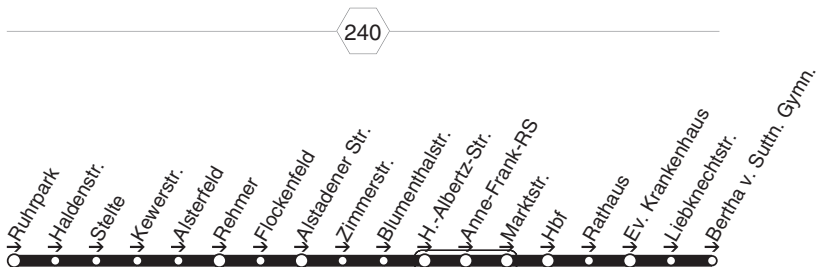

E413

E413

STOAG

**Ruhrpark - Flockenfeld - Anne Frank RS
OB Hbf. - Bertha v. Suttner Gymn.**

E413

**E413**

montags bis freitags

Haltestellen	Abfahrtszeiten
	78
Oberhausen Ruhrpark (Bstg 1)	7.19
- Haldenstr.	20
- Stelle	21
- Kewerstr.	22
- Alsterfeld	23
- Rehmer	25
- Flockenfeld	27
- Alstadener Str.	29
- Zimmerstr.	31
- Blumenthalstr.	32
- H.-Albertz-Str.	34
- Anne-Frank-Realschule	35
- Marktstr. (Bstg 2)	37
- Oberhausen Hbf (Bstg 10) an	7.39
- Oberhausen Hbf (Bstg 10) ab	7.40
- Rathaus (Bstg 2)	42
- Ev. Krankenhaus	44
- Liebknechtstr.	45
- Bertha v. Sutttn. Gymn.	7.47

78 = nicht während der Schulferien

E413

STOAG

Ruhrpark - Flockenfeld - Anne Frank RS
OB Hbf. - Bertha v. Suttner Gymn.**E413**