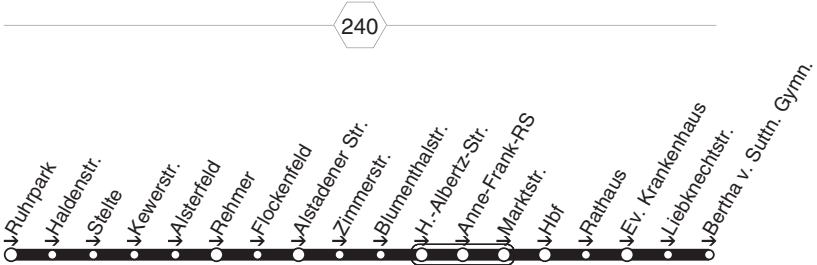

**E413**

**E413**

**STOAG**

**Ruhrpark - Flockenfeld - Anne Frank RS  
OB Hbf. - Bertha v. Suttner Gymn.**

**E413**

**E413**

montags bis freitags

Haltestellen	Abfahrtszeiten
	<b>78</b>
Oberhausen Ruhrpark (Bstg 2)	7.19
- Haldenstr.	20
- Stelle	21
- Kewerstr.	22
- Alsterfeld	23
- Rehmer	24
- Flockenfeld	25
- Alstadener Str.	26
- Zimmerstr.	28
- Blumenthalstr.	29
- H.-Albertz-Str.	31
- Anne-Frank-Realschule	33
- Marktstr. (Bstg 2)	35
- Oberhausen Hbf (Bstg 10) an	7.37
- Oberhausen Hbf (Bstg 10) ab	7.38
- Rathaus (Bstg 2)	40
- Ev. Krankenhaus	42
- Liebknechtstr.	43
- Bertha v. Sutttn. Gymn.	7.45

78 = nicht während der Schulferien

**E413**

STOAG

Ruhrpark - Flockenfeld - Anne Frank RS  
OB Hbf. - Bertha v. Suttner Gymn.**E413**