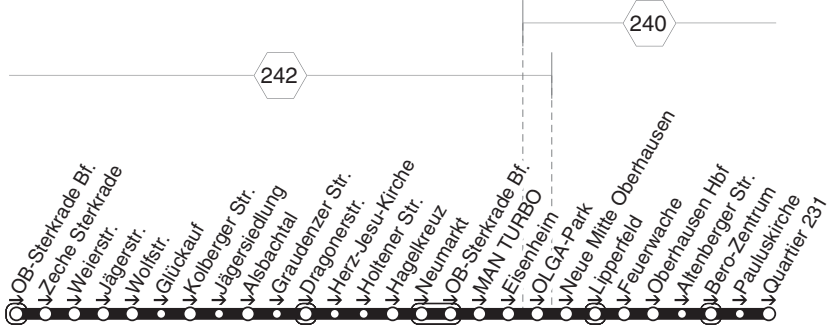

**E415**

**E415**

**STOAG**

**Sterkrade Bf. - Alsbachtal - Hagelkreuz  
Neue Mitte - OB-Hbf. - Quartier 231**

**E415**

**E415****montags bis freitags**

Haltestellen	Abfahrtszeiten
	<b>78</b>
OB Sterkrade Bf. (Bstg 5)	7.06
- Zeche Sterkrade	10
- Weierstr.	11
- Jägerstr. (Bstg 2)	14
- Wolfstr.	16
- Glückauf	17
- Kolberger Str.	18
- Jägersiedlung	19
- Alsbachtal	21
- Graudenzer Str.	22
- Dragonerstr.	24
- Herz-Jesu-Kirche	25
- Holtener Str.	26
- Hagelkreuz (Bstg 2)	28
- Neumarkt (Bstg 3)	30
- OB-Sterkrade Bf. (Bstg 4)	32
- MAN TURBO (Bstg 2)	34
- Eisenheim	35
- OLGA-Park (Bstg 2)	36
- Neue Mitte Oberhausen (Bstg 2)	38
- Lipperfeld (Bstg 2)	39
- Feuerwache (Bstg 2)	41
- Oberhausen Hbf (Bstg 5)	43
- Altenberger Str.	45
- Bero-Zentrum (Bstg 2)	46
- Pauluskirche	47
- Quartier 231	7.49

**78** = nicht während der Schulferien**07:49 Uhr ab (H) Babcock Werk I** weiter als E425**E415****STOAG****Sterkrade Bf. - Alsbachtal - Hagelkreuz  
Neue Mitte - OB-Hbf. - Quartier 231****E415**