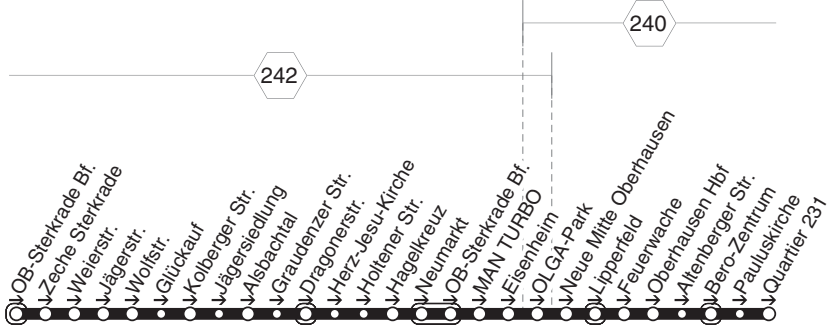

E415

E415

STOAG

**Sterkrade Bf. - Alsbachtal - Hagelkreuz
Neue Mitte - OB-Hbf. - Quartier 231**

E415

**E415**

montags bis freitags

| Haltestellen | Abfahrtszeiten |
|----------------------------------|----------------|
| | 78 |
| OB Sterkrade Bf. (Bstg 5) | 7.07 |
| - Zeche Sterkrade | 11 |
| - Weierstr. | 12 |
| - Jägerstr. (Bstg 2) | 15 |
| - Wolfstr. | 17 |
| - Glückauf | 18 |
| - Kolberger Str. | 19 |
| - Jägersiedlung | 20 |
| - Alsbachtal | 22 |
| - Graudenzer Str. | 23 |
| - Dragonerstr. | 24 |
| - Herz-Jesu-Kirche | 25 |
| - Holtener Str. | 26 |
| - Hagelkreuz (Bstg 2) | 28 |
| - Neumarkt (Bstg 3) | 30 |
| - OB-Sterkrade Bf. (Bstg 4) | 32 |
| - MAN TURBO (Bstg 2) | 34 |
| - Eisenheim | 35 |
| - OLGA-Park (Bstg 2) | 36 |
| - Neue Mitte Oberhausen (Bstg 2) | 38 |
| - Lipperfeld (Bstg 2) | 39 |
| - Feuerwache (Bstg 2) | 41 |
| - Oberhausen Hbf (Bstg 5) | 43 |
| - Altenberger Str. | 45 |
| - Bero-Zentrum (Bstg 2) | 46 |
| - Pauluskirche | 47 |
| - Quartier 231 | 7.49 |

78 = nicht während der Schulferien

07:49 Uhr ab (H) Babcock Werk I weiter als E425

E415

STOAG

Sterkrade Bf. - Alsbachtal - Hagelkreuz
Neue Mitte - OB-Hbf. - Quartier 231**E415**