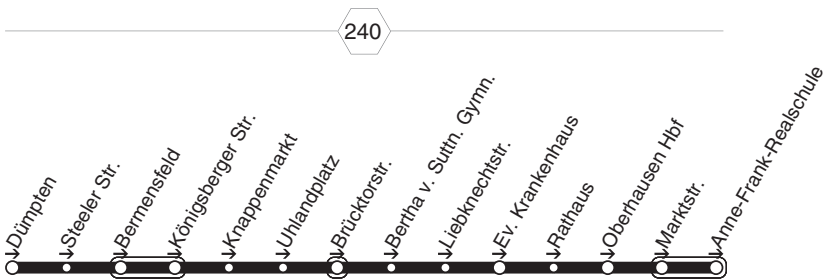

STOAG
Dümpfen - Bertha v. Suttner Gymn. -
OB Hbf. - Anne Frank RS

E416

E416

E416

**E416**

montags bis freitags

Haltestellen	Abfahrtszeiten
	78
Oberhausen Dümpten	7.35
- Dümpten	36
- Steeler Str.	38
- Bermensfeld	39
- Königsberger Str.	41
- Knappenmarkt (Bstg 1)	42
- Uhlandplatz	43
- Brücktorstr.	45
- Bertha v. Sutttn. Gymn.	47
- Liebknechtstr.	48
- Ev. Krankenhaus	50
- Rathaus (Bstg 1)	52
- Oberhausen Hbf (Bstg 5)	54
- Marktstr. (Bstg 1)	57
- Anne-Frank-Realschule	7.59

78 = nicht während der Schulferien

E416

STOAG

Dümpten - Bertha v. Suttner Gymn. -
OB Hbf. - Anne Frank RS**E416**