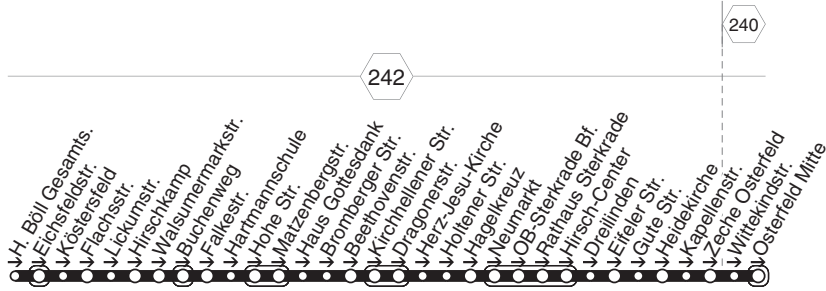

E417

E417

STOAG

Heinr.-Böll-GS - Falkenstr. -
Sterkrade - Osterfeld Mitte

E417

**E417****montags bis freitags**

Haltestellen	Abfahrtszeiten	
	73	
OB Heincr. Böll GS (Bstg 1)	6.48	7.03
- Eichsfeldstr.	49	04
- Köstersfeld	50	05
- Flachsstr.	51	06
- Lickumstr.	52	07
- Hirschkamp (Bstg 4)	53	08
- Walsumermarkstr.	55	10
- Buchenweg	56	11
- Falkestr. (Bstg 2)	58	13
- Hartmannschule	59	14
- Hohe Str.	7.00	15
- Matzenbergstr.	01	16
- Haus Gottesdank	02	17
- Bromberger Str.	03	18
- Beethovenstr.	04	19
- Kirchhellener Str.	05	20
- Dragonerstr.	06	21
- Herz-Jesu-Kirche	07	22
- Holtener Str.	08	23
- Hagelkreuz (Bstg 2)	10	25
- Neumarkt (Bstg 3)	12	27
- OB-Sterkrade Bf. (Bstg 3)	14	7.29
- Rathaus Sterkrade (Bstg 1)	16	
- Hirsch-Center (Bstg 2)	17	
- Dreilinden	20	
- Eifeler Str.	21	
- Gute Str.	22	
- Heidekirche	23	
- Kapellenstr.	24	
- Zeche Osterfeld	26	
- Wittekindstr.	28	
- Osterfeld Mitte (Bstg 2)	an	7.29

73 = nicht während der Schulferien**07:29 Uhr ab (H) Osterfeld Mitte weiter als E427****07:29 Uhr ab (H) Sterkrade Bf weiter als E401****E417****STOAG****Heincr.-Böll-GS - Falkestr. -
Sterkrade - Osterfeld Mitte****E417**