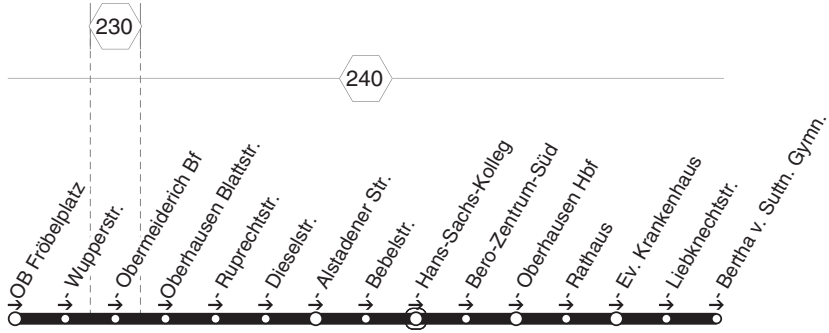

**E418**

**E418**

**STOAG**

**Fröbelplatz - Alstaden -  
OB Hbf. - Bertha v. Suttner Gymn.**

**E418**

**E418**

montags bis freitags

Haltestellen	Abfahrtszeiten
	<b>78</b>
OB Fröbelplatz (Bstg 2)	<b>7.38</b>
- Wupperstr.	39
- Obermeiderich Bf (Bstg 2)	41
Oberhausen Blattstr.	42
- Ruprechtstr.	43
- Dieselstr.	44
- Alstadener Str.	45
- Bebelstr.	47
- Hans-Sachs-Kolleg	49
- Bero-Zentrum-Süd (Bstg 2)	50
- Oberhausen Hbf (Bstg 10)	53
- Rathaus (Bstg 2)	55
- Ev. Krankenhaus	57
- Liebknechtstr.	58
- Bertha v. Suttner Gymn.	<b>8.00</b>

**78** = nicht während der Schulferien**E418**

STOAG

Fröbelplatz - Alstaden -  
OB Hbf. - Bertha v. Suttner Gymn.**E418**