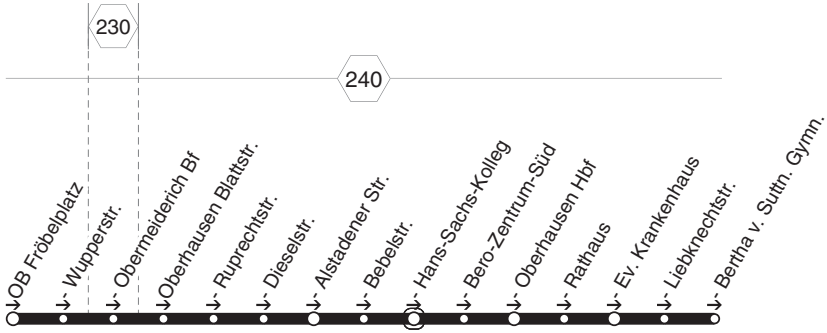

418

418

STOAG

Fröbelplatz - Alstaden -
OB Hbf. - Bertha v. Suttner Gymn.

418

**418****montags bis freitags**

Haltestellen	Abfahrtszeiten
	78
OB Fröbelplatz (Bstg 2)	7.38
- Wupperstr.	39
- Obermeiderich Bf (Bstg 2)	41
Oberhausen Blattstr.	42
- Ruprechtstr.	43
- Dieselstr.	44
- Alstadener Str.	45
- Bebelstr.	47
- Hans-Sachs-Kolleg	49
- Bero-Zentrum-Süd (Bstg 2)	50
- Oberhausen Hbf (Bstg 10)	53
- Rathaus (Bstg 2)	55
- Ev. Krankenhaus	57
- Liebknechtstr.	58
- Bertha v. Sutttn. Gymn.	8.00

78 = nicht während der Schulferien

418**STOAG****Fröbelplatz - Alstaden -
OB Hbf. - Bertha v. Suttner Gmyn.****418**