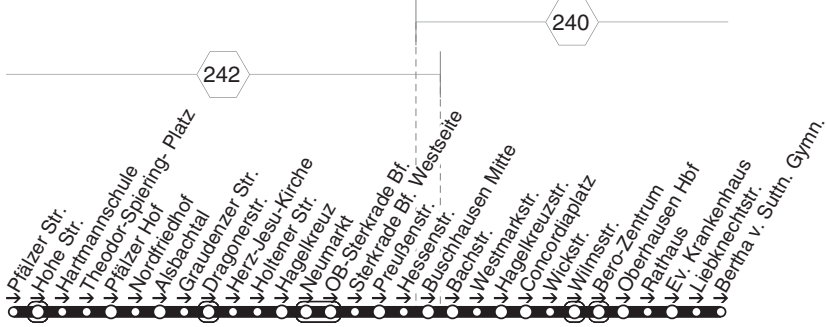

E420

E420

STOAG

Pfälzer Str. - Alsbachtal - Hagelkreuz -
Buschhausen - Bero-Zentrum - Bertha-v-Suttn.-Gymn.

E420

**E420****montags bis freitags**

Haltestellen	Abfahrtszeiten
	78
Oberhausen Pfälzer Str.	7.08
- Hohe Str.	10
- Hartmannschule	11
- Theodor-Spierung- Platz	12
- Pfälzer Hof	13
- Nordfriedhof	13
- Alsbachtal	14
- Graudener Str.	15
- Dragonerstr.	16
- Herz-Jesu-Kirche	17
- Holtener Str.	18
- Hagelkreuz (Bstg 2)	21
- Neumarkt (Bstg 3)	23
- OB-Sterkrade Bf. (Bstg 6)	25
- Sterkrade Bf. Westseite	27
- Preußenstr.	28
- Hessenstr.	29
- Buschhausen Mitte (Bstg 1)	31
- Bachstr.	32
- Westmarkstr.	34
- Hagelkreuzstr.	35
- Concordiaplatz	38
- Wickstr.	39
- Wilmsstr.	40
- Bero-Zentrum (Bstg 1)	42
- Oberhausen Hbf (Bstg 10)	45
- Rathaus (Bstg 2)	47
- Ev. Krankenhaus	49
- Liebknechtstr.	50
- Bertha v. Sutttn. Gymn.	7.52

78 = nicht während der Schulferien

E420**STOAG**Pfälzer Str. - Alsbachtal - Hagelkreuz -
Buschhausen - Bero-Zentrum - Bertha-v-Sutttn.-Gymn.**E420**