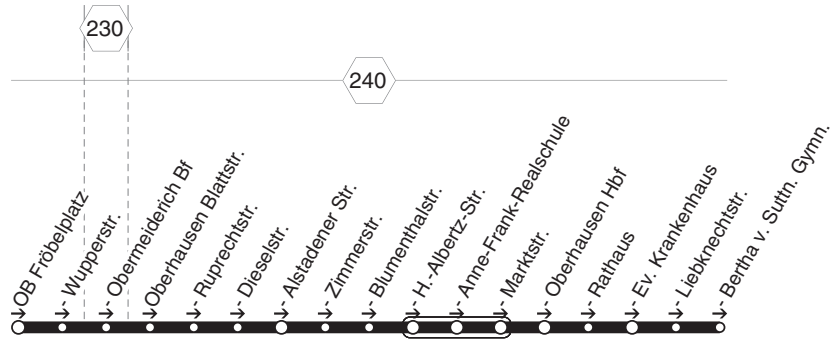

STOAG
Fröbelplatz - Alstaden - Anne-Frank-RS
OB Hbf - Bertha v. Suttner Gymn.

E422

E422

E422

**E422**

montags bis freitags

Haltestellen	Abfahrtszeiten
	78
OB Fröbelplatz (Bstg 2)	7.44
- Wupperstr.	45
- Obermeiderich Bf (Bstg 2)	47
Oberhausen Blattstr.	48
- Ruprechtstr.	49
- Dieselstr.	50
- Alstadener Str.	51
- Zimmerstr.	54
- Blumenthalstr.	55
- H.-Albertz-Str.	57
- Anne-Frank-Realschule	59
- Marktstr. (Bstg 2)	8.01
- Oberhausen Hbf (Bstg 10)	03
- Rathaus (Bstg 2)	05
- Ev. Krankenhaus	07
- Liebknechtstr.	08
- Bertha v. Sutttn. Gymn.	8.10

78 = nicht während der Schulferien**E422**

STOAG

Fröbelplatz - Alstaden - Anne-Frank-RS
OB Hbf - Bertha v. Suttner Gymn.**E422**