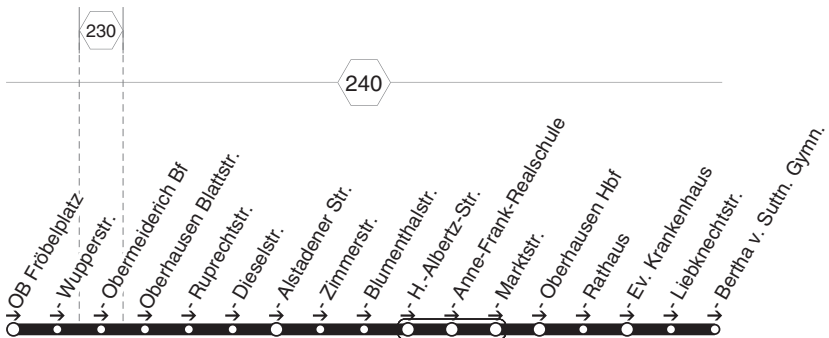

**STOAG**  
**Fröbelplatz - Alstaden - Anne-Frank-RS**  
**OB Hbf - Bertha v. Suttner Gymn.**

**422**

**422**

**422**

**422****montags bis freitags**

Haltestellen	Abfahrtszeiten
OB Fröbelplatz (Bstg 2)	<b>7.44</b>
- Wupperstr.	45
- Obermeiderich Bf (Bstg 2)	47
Oberhausen Blattstr.	48
- Ruprechtstr.	49
- Dieselstr.	50
- Alstadener Str.	51
- Zimmerstr.	53
- Blumenthalstr.	54
- H.-Albertz-Str.	56
- Anne-Frank-Realschule	57
- Marktstr. (Bstg 2)	59
- Oberhausen Hbf (Bstg 10)	<b>8.01</b>
- Rathaus (Bstg 2)	03
- Ev. Krankenhaus	05
- Liebknechtstr.	06
- Bertha v. Sutttn. Gymn.	<b>8.08</b>

**422****STOAG****Fröbelplatz - Alstaden - Anne-Frank-RS  
OB Hbf - Bertha v. Suttner Gymn.****422**