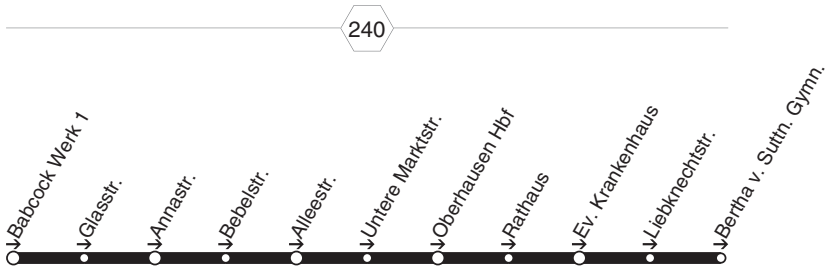

STOAG

E425

Babcock Werk 1 - OB Hbf - Bertha v. S. Gymn.

E425

E425

**E425****montags bis freitags**

Haltestellen	Abfahrtszeiten
Oberhausen Babcock Werk 1	7.49
- Glasstr.	50
- Annastr.	51
- Bebelstr.	53
- Alleestr.	55
- Untere Marktstr. (Bstg 2)	56
- Oberhausen Hbf (Bstg 10)	8.00
- Rathaus (Bstg 2)	02
- Ev. Krankenhaus	04
- Liebknechtstr.	05
- Bertha v. Suttfn. Gymn.	8.07