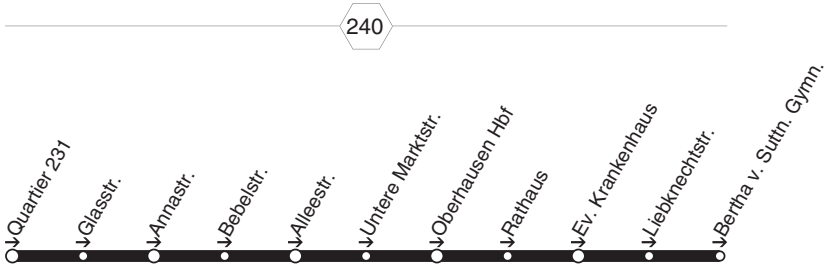

STOAG

E425

Quartier 231 - OB Hbf - Bertha v. S. Gymn.

E425

E425

**E425**

montags bis freitags

Haltestellen	Abfahrtszeiten
	78
Oberhausen Quartier 231	7.49
- Glasstr.	50
- Annastr.	51
- Bebelstr.	53
- Alleestr.	55
- Untere Marktstr. (Bstg 2)	56
- Oberhausen Hbf (Bstg 10)	8.00
- Rathaus (Bstg 2)	02
- Ev. Krankenhaus	04
- Liebknechtstr.	05
- Bertha v. Sutt. Gymn.	8.07

78 = nicht während der Schulferien

E425
STOAG

Quartier 231 - OB Hbf - Bertha v. S. Gymn.

**E425**