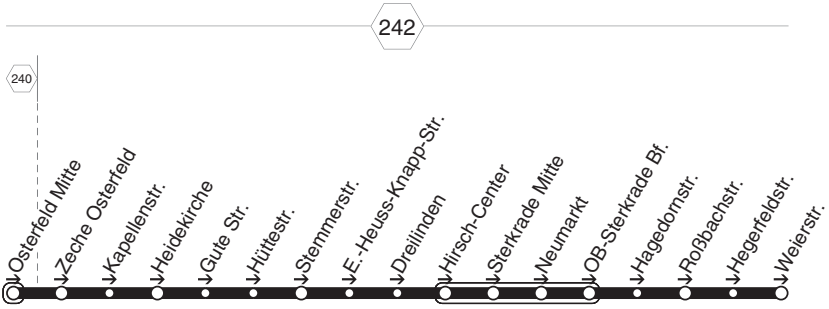

427

427

STOAG

Osterfeld Mitte - Gute Str.
Sterkrade Bf. - Weierstr.

427

**427****montags bis freitags**

Haltestellen	Abfahrtszeiten
OB Osterfeld Mitte (Bstg 2)	7.30
- Zeche Osterfeld	32
- Kapellenstr.	33
- Heidekirche	34
- Gute Str.	35
- Hüttestr.	36
- Stemmerstr.	37
- E.-Heuss-Knapp-Str.	39
- Dreilinden	40
- Hirsch-Center (Bstg 1)	43
- Sterkrade Mitte (Bstg 1)	44
- Neumarkt (Bstg 3)	46
- OB-Sterkrade Bf. (Bstg 4)	48
- Hagedornstr.	52
- Roßbachstr.	54
- Hegerfeldstr.	55
- Weierstr.	7.58

427**STOAG****Osterfeld Mitte - Gute Str.
Sterkrade Bf. - Weierstr.****427**