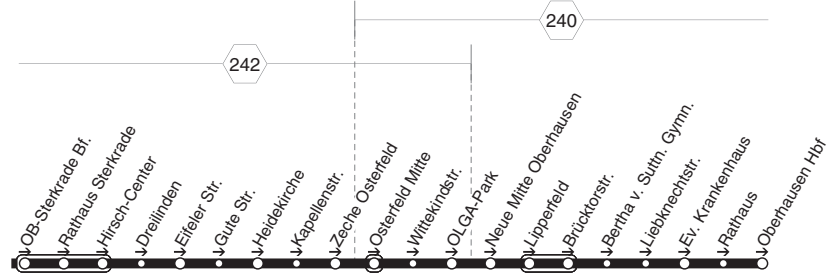

E431

E431

STOAG

Hagelkreuz - Falkestr. - Schmachtendorf - Sterkrade Bf. - Osterfeld Mitte - OB-Hbf

E431

**E431**

montags bis freitags

Haltestellen	Abfahrtszeiten	
	72	72
Oberhausen Hagelkreuz (Bstg 1)	13.06	
- Holtener Str.	08	
- Herz-Jesu-Kirche	09	
- Dragonerstr.	10	
- Graudenzer Str.	11	
- Alsbachtal	12	
- Hohe Str.	16	
- Hartmannschule	17	
- Falkestr. (Bstg 1)	an 13.22	
- Falkestr. (Bstg 1)	ab 13.22	13.28
- Buchenweg	24	30
- Prinzenstr.	26	32
- Ebereschenweg	27	33
- Julius-Brecht-Anger	28	34
- Eichsfeldstr.	29	35
- H. Böll Gesamts. (Bstg 1)	30	36
- Schmachtendorf Mitte (Bstg 2)	31	37
- Martinstr.	33	39
- Jägerstr. (Bstg 1)	36	42
- Ludwigshütte	37	43
- Mathildestr.	38	44
- Hagelkreuz (Bstg 2)	39	45
- Neumarkt (Bstg 3)	13.41	47
- OB-Sterkrade Bf. (Bstg 5))	13.49
- OB-Sterkrade Bf. (Bstg 7)	13.43	
- Rathaus Sterkrade (Bstg 1)	46	
- Hirsch-Center (Bstg 2)	47	
- Dreilinden	50	
- Eifeler Str.	51	
- Gute Str.	52	
- Heidekirche	53	
- Kapellenstr.	54	
- Zeche Osterfeld	56	
- Osterfeld Mitte (Bstg 1)	57	
- Wittekindstr.	13.58	

E431

STOAG

Hagelkreuz - Falkestr. - Schmachtendorf -
Sterkrade Bf. - Osterfeld Mitte - OB-Hbf**E431**

- OLGA-Park (Bstg 2)	14.00
- Neue Mitte Oberhausen (Bstg 2)	02
- Lipperfeld (Bstg 2)	03
- Brücktorstr.	04
- Bertha v. Sutt. Gymn.	05
- Liebknechtstr.	06
- Ev. Krankenhaus	08
- Rathaus (Bstg 1)	10
- Oberhausen Hbf (Bstg 4)	14.12

73 = nicht während der Schulferien

E431 **STOAG**

Hagelkreuz - Falkestr. - Schmachtendorf -
Sterkrade Bf. - Osterfeld Mitte - OB-Hbf

E431 