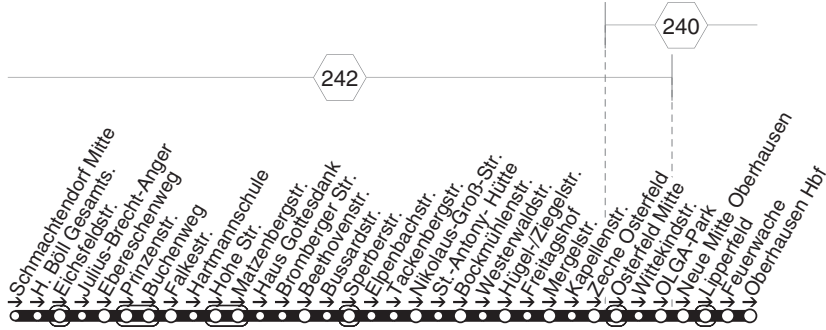

432

432

STOAG

Schmachtennd. - Falkenstr. - Bromberger Str. -
Tackenbergstr. - Osterfeld - OB-Hbf

432

**432****montags bis freitags**

Haltestellen	Abfahrtszeiten
OB Schmachtendorf Mitte (Bstg 1)	13.30
- H. Böll Gesamts. (Bstg 1)	31
- Eichsfeldstr.	32
- Julius-Brecht-Anger	34
- Eberescheweg	35
- Prinzenstr.	36
- Buchenweg	37
- Falkestr. (Bstg 2)	39
- Hartmannschule	40
- Hohe Str.	41
- Matzenbergstr.	42
- Haus Gottesdank	43
- Bromberger Str.	44
- Beethovenstr.	45
- Bussardstr.	46
- Sperberstr.	47
- Elpenbachstr.	48
- Tackenbergstr. (Bstg 1)	50
- Nikolaus-Groß-Str.	51
- St.-Antony- Hütte	52
- Bockmühlenstr.	53
- Westerwaldstr.	54
- Hügel-/Ziegelstr.	55
- Freitagshof	56
- Mergelstr.	58
- Kapellenstr.	59
- Zeche Osterfeld	14.00
- Osterfeld Mitte (Bstg 1)	02
- Wittekindstr.	03
- OLGA-Park (Bstg 2)	05
- Neue Mitte Oberhausen (Bstg 2)	07
- Lipperfeld (Bstg 2)	08
- Feuerwache (Bstg 2)	10
- Oberhausen Hbf (Bstg 4)	14.12

432**STOAG****Schmachtend. - Falkestr. - Bromberger Str. -
Tackenbergstr. - Osterfeld - OB-Hbf****432**