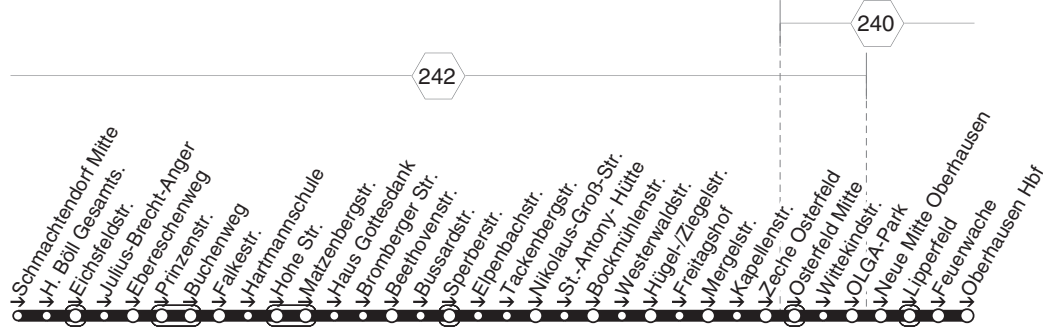

E432

E432

STOAG

Schmachtdorf - Falkenstr. - Bromberger Str. -  
Tackenbergrstr. - Osterfeld - OB-Hbf

E432

**E432****montags bis freitags**

Haltestellen	Abfahrtszeiten	
	<b>73</b>	<b>73</b>
Schmachtendorf Mitte (Bstg 1)		<b>13.30</b>
- H. Böll Gesamts. (Bstg 1)		31
- Julius-Brecht-Anger		34
- Ebereschweg		35
- Prinzenstr.		36
- Buchenweg		37
- Falkestr. (Bstg 2)		39
- Hartmannschule		40
- Hohe Str.		41
- Matzenbergstr.		42
- Bromberger Str.		44
- Beethovenstr.		45
- Bussardstr.		46
- Sperberstr.		47
- Elpenbachstr.		48
- Tackenbergstr. (Bstg 1)	<b>12.40</b>	50
- St.-Antony- Hütte	42	52
- Bockmühlenstr.	43	53
- Westerwaldstr.	44	54
- Hügel-/Ziegelstr.	45	55
- Freitagshof	46	56
- Mergelstr.	48	58
- Kapellenstr.	49	59
- Osterfeld Mitte (Bstg 1)	<b>12.52</b>	<b>14.02</b>
- Wittekindstr.		03
- OLGA-Park (Bstg 2)		05
- Neue Mitte Oberhausen (Bstg 2)		07
- Lipperfeld (Bstg 2)		08
- Feuerwache (Bstg 2)		10
- Oberhausen Hbf (Bstg 4)	<b>14.12</b>	

**73** = nicht während der Schullerferien**E432****STOAG**Schmachtend. - Falkestr. - Bromberger Str. -  
Tackenbergstr. - Osterfeld - OB-Hbf**E432**