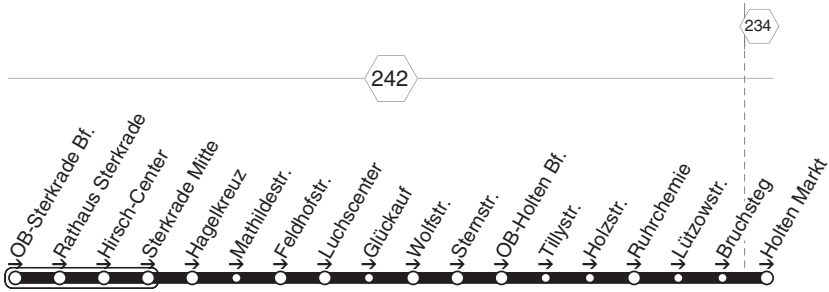

STOAG
Sterkrade Bf - Hagelkreuz -
OB-Holten Bf - Holten Markt

E433

E433

**E433**

montags bis freitags

Haltestellen	Abfahrtszeiten
	78
OB Sterkrade Bf. (Bstg 3)	13.01
- Rathaus Sterkrade (Bstg 1)	03
- Hirsch-Center (Bstg 1)	04
- Sterkrade Mitte (Bstg 1)	05
- Hagelkreuz (Bstg 1)	07
- Mathildestr.	09
- Feldhofstr.	10
- Luchscenter	11
- Glückauf	12
- Wolfstr.	13
- Sternstr.	17
- OB-Holten Bf. (Bstg 3)	19
- Tillystr.	20
- Holzstr.	21
- Ruhrchemie	22
- Lützowstr.	23
- Bruchsteg	24
- Holten Markt (Bstg 3)	13.25

78 = nicht während der Schulferien**13:25 Uhr ab (H) Holten Markt weiter als E445****Baustellenfahrplan Umi. Sternstraße, (H) Grubenstr. entfällt!****E433****STOAG****Sterkrade Bf - Hagelkreuz -
OB-Holten Bf - Holten Markt****E433**