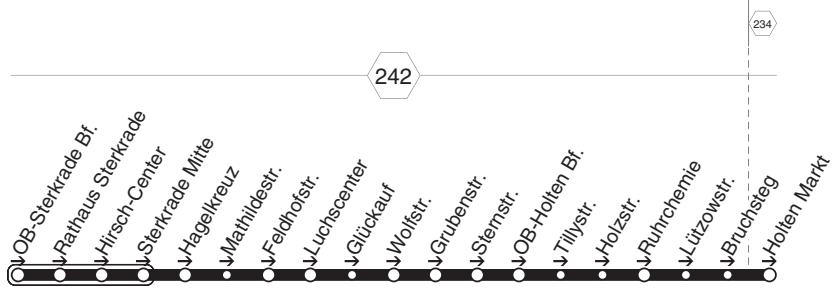

**STOAG**  
**Sterkrade Bf - Hagelkreuz -  
OB-Holten Bf - Holten Markt**

**E433**

**E433**

**E433**

**E433**

montags bis freitags

Haltestellen	Abfahrtszeiten
	<b>78</b>
OB Sterkrade Bf. (Bstg 3)	13.01
- Rathaus Sterkrade (Bstg 1)	03
- Hirsch-Center (Bstg 1)	04
- Sterkrade Mitte (Bstg 1)	05
- Hagelkreuz (Bstg 1)	07
- Mathildestr.	09
- Feldhofstr.	10
- Luchscenter	11
- Glückauf	12
- Wolfstr.	12
- Grubenstr.	13
- Sternstr.	15
- OB-Holten Bf. (Bstg 3)	17
- Tillystr.	18
- Holzstr.	19
- Ruhrchemie	20
- Lützowstr.	21
- Bruchsteg	22
- Holten Markt (Bstg 1)	13.25

78 = nicht während der Schulferien

13:25 Uhr ab (H) Holten Markt weiter als E445

**E433**

STOAG

Sterkrade Bf - Hagelkreuz -  
OB-Holten Bf - Holten Markt**E433**