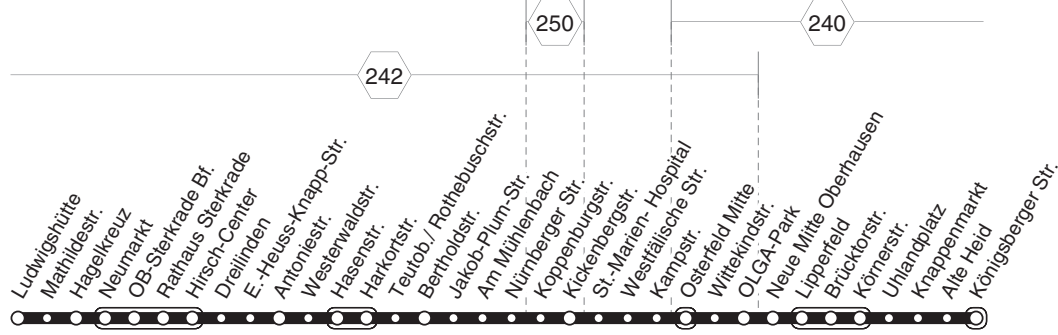

434

434

STOAG

Ludwigshütte - Sterkrade Bf - Harkortstr. -  
Osterfeld - Brücktorstr. - Königsberger Str.

434

**434****montags bis freitags**

Haltestellen	Abfahrtszeiten
Oberhausen Ludwigshütte	13.14
- Mathildestr.	15
- Hagelkreuz (Bstg 2)	16
- Neumarkt (Bstg 3)	18
- OB-Sterkrade Bf. (Bstg 7)	20
- Rathaus Sterkrade (Bstg 1)	23
- Hirsch-Center (Bstg 2)	24
- Dreilinden	26
- E.-Heuss-Knapp-Str.	27
- Antoniestr.	28
- Westerwaldstr.	29
- Hasenstr.	30
- Harkortstr. (Bstg 2)	32
- Teutob./ Rothebuschstr.	33
- Bertholdstr.	34
- Jakob-Plum-Str.	35
- Am Mühlenbach	37
- Nürnberger Str.	37
- Koppenburgstr.	38
- Kickenbergstr.	39
- St.-Marien- Hospital	40
- Westfälische Str.	41
- Kampstr.	42
- Osterfeld Mitte (Bstg 1)	44
- Wittekindstr.	45
- OLGA-Park (Bstg 2)	47
- Neue Mitte Oberhausen (Bstg 2)	49
- Lipperfeld (Bstg 2)	50
- Brücktorstr.	51
- Körnerstr.	53
- Umlandplatz	54
- Knappenmarkt (Bstg 2)	56
- Alte Heid	57
- Königsberger Str.	13.58

**434****STOAG****Ludwigshütte - Sterkrade Bf - Harkortstr. -  
Osterfeld - Brücktorstr. - Königsberger Str.****434**