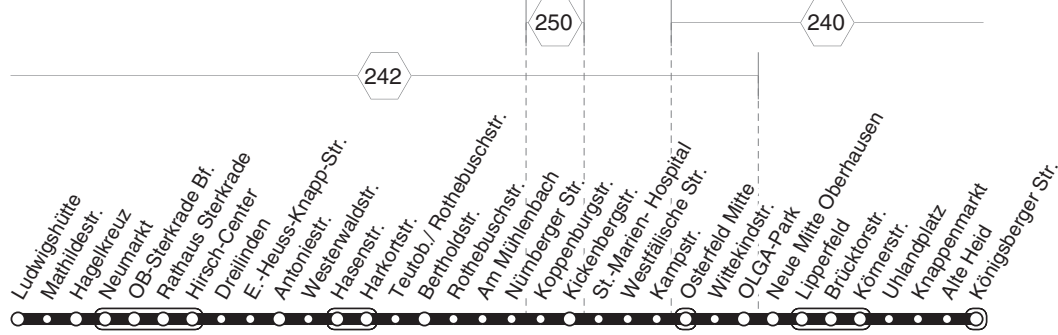

E434

E434

STOAG

Ludwigshütte - Sterkrade Bf - Harkortstr. -  
Osterfeld - Brücktorstr. - Königsberger Str.

E434

**E434**

montags bis freitags

Haltestellen	Abfahrtszeiten
	<b>7</b>
Oberhausen Ludwigshütte	13.14
- Mathildestr.	15
- Hagelkreuz (Bstg 2)	16
- Neumarkt (Bstg 3)	18
- OB-Sterkrade Bf. (Bstg 7)	20
- Rathaus Sterkrade (Bstg 1)	22
- Hirsch-Center (Bstg 2)	23
- Dreilinden	25
- E.-Heuss-Knapp-Str.	26
- Antoniestr.	27
- Westerwaldstr.	28
- Hasenstr.	29
- Harkortstr. (Bstg 2)	31
- Teutob./ Rothebuschstr.	32
- Bertholdstr.	34
- Rothebuschstr.	35
- Am Mühlenbach	36
- Nürnberger Str.	37
- Koppenbergstr.	38
- Kickenbergstr.	39
- St.-Marien- Hospital	40
- Westfälische Str.	41
- Kampstr.	42
- Osterfeld Mitte (Bstg 1)	44
- Wittekindstr.	45
- OLGA-Park (Bstg 2)	47
- Neue Mitte Oberhausen (Bstg 2)	49
- Lipperfeld (Bstg 2)	50
- Brücktorstr.	51
- Körnerstr.	53
- Umlandplatz	54
- Knappenmarkt (Bstg 2)	56
- Alte Heid	57
- Königsberger Str.	13.58

**E434**

STOAG

Ludwigshütte - Sterkrade Bf - Harkortstr. -  
Osterfeld - Brücktorstr. - Königsberger Str.**E434**

**STOAG**

Ludwigshütte - Sterkrade Bf - Harkortstr. -  
Osterfeld - Brücktorstr. - Königsberger Str.