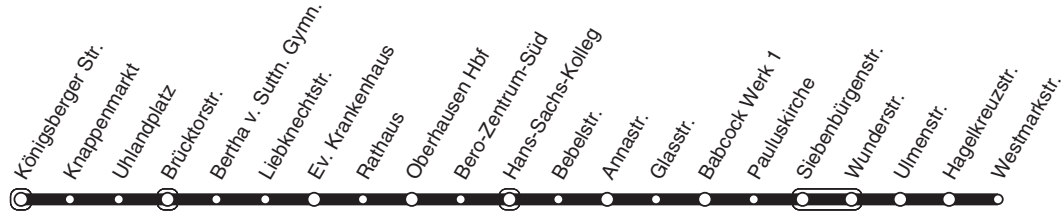

E439

240

E439

STOAG

Königsberger Str. - Bertha v. Suttfn. Gymn. - OB-Hbf -
Hans-Sachs-Kolleg - Pauluskirche - Westmarktstr.

E439

**E439**

montags bis freitags

Haltestellen	Abfahrtszeiten
	70
Oberhausen Königsberger Str.	13.36
- Knappenmarkt (Bstg 1)	37
- Uhländplatz	38
- Brücktorstr.	40
- Bertha v. Suttin. Gymn.	41
- Liebknechtstr.	42
- Ev. Krankenhaus	44
- Rathaus (Bstg 1)	46
- Oberhausen Hbf (Bstg 3)	48
- Bero-Zentrum-Süd (Bstg 1)	50
- Hans-Sachs-Kolleg	52
- Bebelstr.	53
- Annastr.	54
- Glasstr.	55
- Babcock Werk 1	57
- Pauluskirche	58
- Siebenbürgenstr.	14.00
- Wunderstr.	01
- Ulmenstr.	02
- Hagelkreuzstr.	04
- Westmarkstr.	14.05