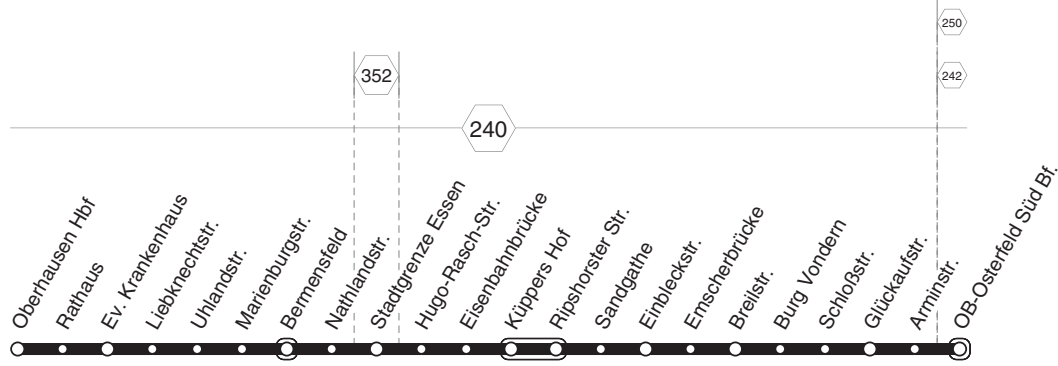

E444

E444

STOAG

OB-Hbf - Uhlandstr. - Nathlandstr. -
Ripshorster Str. - Emscherbrücke - OB-Osterfeld Süd Bf

E444

**E444****montags bis freitags**

Haltestellen	Abfahrtszeiten
	78
Oberhausen Hbf (Bstg 10)	13.38
- Rathaus (Bstg 2)	40
- Ev. Krankenhaus	42
- Liebknechtstr.	44
- Umlandstr.	45
- Marienburgstr.	46
- Bermensfeld	46
- Nathlandstr.	47
- Stadtgrenze Essen	50
- Hugo-Rasch-Str.	52
- Eisenbahnbrücke	54
- Küppers Hof	55
- Ripshorster Str.	56
- Sandgathe	59
- Einbleckstr.	14.00
- Emscherbrücke	02
- Breilstr.	03
- Burg Vondern	05
- Schloßstr.	05
- Glückaufstr.	06
- Arminstr.	07
- OB-Osterfeld Süd Bf.	14.09

78 = nicht während der Schulferien**E444****STOAG**OB-Hbf - Umlandstr. - Nathlandstr. -
Ripshorster Str. - Emscherbrücke - OB-Osterfeld Süd Bf.**E444**