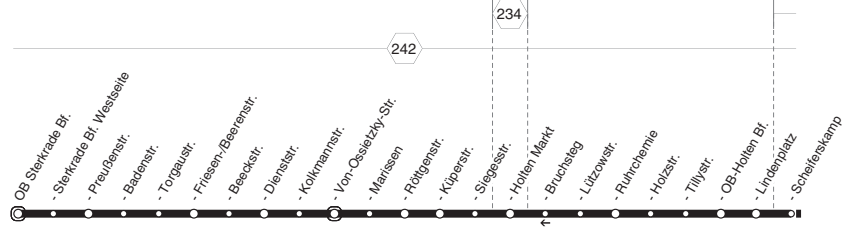

**954****954****STOAG**

**Sterkrade Bf. - Biefang - Holten -
Schmachtendorf - Friedensdorf - Hirschkamp
und zurück**

**954**

**954****montags bis freitags****samstags**

Haltestellen	Abfahrtszeiten													
OB Sterkrade Bf. (Bstg 7)	4.51	5.21	5.53	18.53	19.21	20.51	21.51	7.51	8.51	9.23	18.23	18.51	20.51	21.51
- Preußenstr.	54	24	56	56	24	54	54	54	54	26	26	54	54	54
- Torgastr.	56	26	58	58	26	56	56	56	56	28	28	56	56	56
- Friesen-/Beerenstr.	57	27	59	59	27	57	57	57	57	29	29	57	57	57
- Dienststr.	59	29	6.01	19.01	29	59	59	59	59	31	31	59	59	59
- Von-Ossietzky-Str.	5.01	31	03	03	31	21.01	22.01	8.01	9.01	33	33	19.01	21.01	22.01
- Röttgenstr.	02	32	04	04	32	02	02	02	02	34	34	02	02	02
- Siegesstr.	04	34	06	06	34	04	04	04	04	36	36	04	04	04
- Holten Markt (Bstg 1)	05	35	07	07	35	05	05	05	05	37	37	05	05	05
- Lützowstr.	07	37	09	09	37	07	07	07	07	39	39	07	07	07
- Holzstr.	08	38	11	alle	11	38	alle	08	08	41	alle	41	08	08
- OB-Holten Bf. (Bstg 4)	10	40	13	30	13	40	30	10	10	43	30	43	10	10
- Lindenplatz	12	42	15	Min.	15	42	Min.	12	12	45	Min.	45	12	12
- Holtstegstr.	15	45	18	18	45	15	15	15	15	48	48	15	15	15
- Graßhofstr.	16	46	19	19	46	16	16	16	16	49	49	16	16	16
- Dinslaken Surmann	18	48	21	21	48	18	18	18	18	51	51	18	18	18
- Oberhausen Waldhuckstr.	21	51	25	25	51	21	21	21	21	55	55	21	21	21
- Oranienstr.	22	52	26	26	52	22	22	22	22	56	56	22	22	22
- Schmachtendorf Mitte (Bstg 1)	24	54	28	28	54	24	24	24	24	58	58	24	24	24
- H. Böll Gesamts. (Bstg 1)	25	55	29	29	55	25	25	25	25	59	59	25	25	25
- Gabelstr.	27	57	31	31	57	27	27	27	27	10.01	19.01	27	27	27
- Friedensdorf	29	59	33	33	59	29	29	29	29	03	03	29	29	29
- Fortstr.	31	6.01	36	36	20.01	31	31	31	31	06	06	31	31	31
- Hirschkamp (Bstg 3)	5.34	6.04	6.40	19.40	20.04	21.34	22.34	8.34	9.34	10.10	19.10	19.34	21.34	22.34