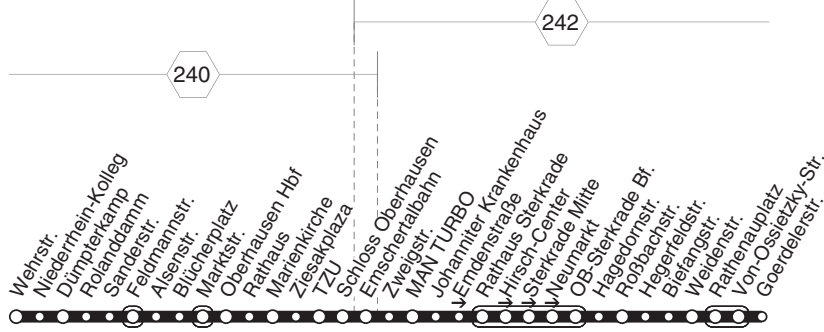

956

956

STOAG

Wehrstr. - OB-Hbf. - Schloss Oberhausen -
Johanniter Krhs. - Sterkrade Bf. - Goerdelerstr.

956

**956****montags bis freitags**

Haltestellen		Abfahrtszeiten							
Oberhausen Wehrstr. (Bstg 1)		4.50	5.20	19.20	19.50	20.20	20.50	21.50	
- Niederrhein-Kolleg		52	22	22	52	22	52	52	
- Rolanddamm		55	25	25	55	25	55	55	
- Blücherplatz		5.01	31	31	20.01	31	21.01	22.01	
- Marktstr. (Bstg 2)		03	33	33	03	33	03	03	
- Oberhausen Hbf (Bstg 8)	an	5.05	5.35	19.35	20.05	20.35	21.05	22.05	
- Oberhausen Hbf (Bstg 8)	ab	4.35	5.05	5.36	19.36	20.05	20.35	21.05	22.05
- Rathaus (Bstg 2)		37	07	38	38	07	37	07	
- Marienkirche		39	09	40	40	09	39	09	
- Ziesakplaza		41	11	42	42	11	41	11	
- Schloss Oberhausen		43	13	44	44	13	43	13	
- Emschertalbahn		45	15	47	47	15	45	15	
- Zweigstr.		46	16	48	alle	48	16	46	16
- MAN TURBO (Bstg 3)		47	17	49	30	49	17	47	17
- Johanniter Krankenhaus		48	18	50	Min.	50	18	48	18
- Emdenstraße		49	19	51	51	19	49	19	
- Rathaus Sterkrade (Bstg 1)		50	20	53	53	20	50	20	
- Hirsch-Center (Bstg 1)		51	21	54	54	21	51	21	
- Sterkrade Mitte (Bstg 1)		52	22	55	55	22	52	22	
- Neumarkt (Bstg 3)		53	23	57	57	23	53	23	
- OB-Sterkrade Bf. (Bstg 4)	an	4.55	5.25	5.59	19.59	20.25	20.55	21.25	22.25
- OB-Sterkrade Bf. (Bstg 4)	ab	4.55	5.25	6.00	20.00	20.25	20.55	21.25	22.25
- Roßbachstr.		5.00	30	05	05	30	21.00	30	30
- Biefangstr.		02	32	07	07	32	02	32	32
- Rathenauplatz		04	34	10	10	34	04	34	34
- Von-Ossietzky-Str.		05	35	11	11	35	05	35	35
- Goerdelerstr.		5.06	5.36	6.12	20.12	20.36	21.06	21.36	22.36