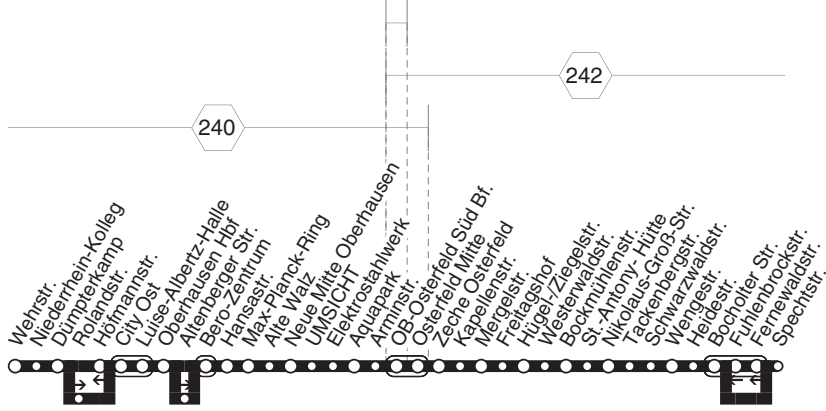

961

961

STOAG

Wehrstr. - OB-Hbf. - Neue Mitte -
Osterfeld - Tackenberg - Spechtstr.
und zurück

961

**961****montags bis freitags****samstags**

Haltestellen	Abfahrtszeiten													
	montags bis freitags							samstags						
Oberhausen Wehrstr. (Bstg 2)	5.00	6.00	6.58	18.58	20.00	21.00	22.00	7.00	8.00	8.58	17.58	19.00	22.00	
- Niederrhein-Kolleg	01	01	59	59	01	01	01	01	01	59	59	01	01	
- Dümpterkamp	02	02	7.00	19.00	02	02	02	02	02	9.00	18.00	02	02	
- City Ost	06	06	04	04	06	06	06	06	06	04	04	06	06	
- Luise-Albertz-Halle	07	07	05	05	07	07	07	07	07	05	05	07	07	
- Oberhausen Hbf (Bstg 5)	09	09	07	07	09	09	09	09	09	07	07	09	09	
- Altenberger Str.	11	11	09	09	11	11	11	11	11	09	09	11	11	
- Bero-Zentrum (Bstg 2)	12	12	10	10	12	12	12	12	12	10	10	12	12	
- Max-Planck-Ring	17	17	16	16	17	17	17	17	17	16	16	17	17	
- Alte Walz (Bstg 2)	19	19	18	18	19	19	19	19	19	18	18	19	19	
- Neue Mitte Oberhausen (Bstg 4)	21	21	20	20	21	21	21	21	21	20	20	21	21	
- UMSICHT	24	24	23	23	24	24	24	24	24	23	23	24	24	
- Elektrostahlwerk	25	25	24	24	25	25	25	25	25	24	24	25	25	
- Aquapark (Bstg 2)	27	27	26	alle	26	27	27	27	27	26	alle	26	27	alle
- Arminstr.	29	29	28	60	28	29	29	29	29	28	60	28	29	60
- OB-Osterfeld Süd Bf.	33	33	32	Min.	32	33	33	33	33	32	Min.	32	33	Min.
- Osterfeld Mitte (Bstg 2)	34	34	33	33	34	34	34	34	34	33	33	34	34	
- Zeche Osterfeld	36	36	35	35	36	36	36	36	36	35	35	36	36	
- Kapellenstr.	37	37	36	36	37	37	37	37	37	36	36	37	37	
- Freitagshof	39	39	38	38	39	39	39	39	39	38	38	39	39	
- Westerwaldstr.	41	41	40	40	41	41	41	41	41	40	40	41	41	
- Bockmühlenstr.	42	42	41	41	42	42	42	42	42	41	41	42	42	
- St.-Antony- Hütte	43	43	42	42	43	43	43	43	43	42	42	43	43	
- Nikolaus-Groß-Str.	44	44	43	43	44	44	44	44	44	43	43	44	44	
- Tackenbergstr. (Bstg 2)	45	45	44	44	45	45	45	45	45	44	44	45	45	
- Schwarzwaldstr.	47	47	46	46	47	47	47	47	47	46	46	47	47	
- Heidestr.	49	49	48	48	49	49	49	49	49	48	48	49	49	
- Bochoiter Str.	50	50	49	49	50	50	50	50	50	49	49	50	50	
- Spechtstr.	5.51	6.51	7.50	19.50	20.51	21.51	22.51	7.51	8.51	9.50	18.50	19.51	22.51	