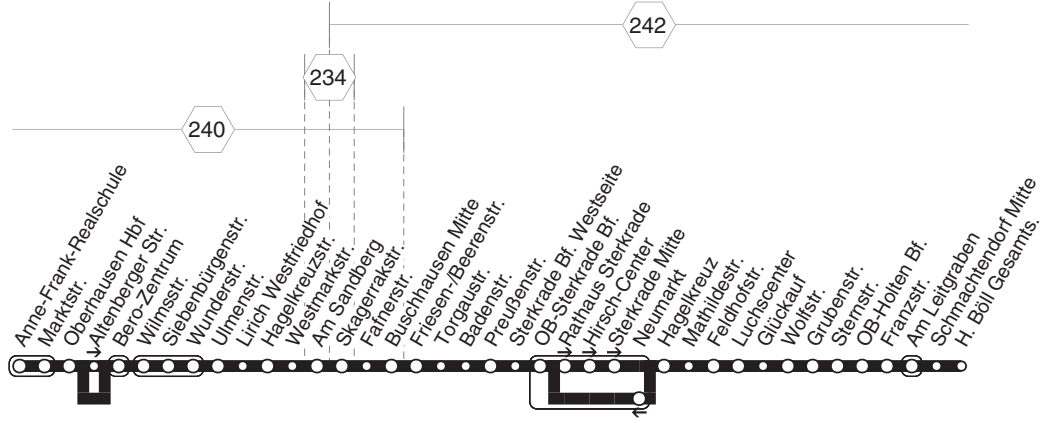

955

955

STOAG

A.-Frank-Realsch. - OB-Hbf. - Buschshn.
Sterkrade Bf. - Alsfeld - Heintr.-Böll-GS
und zurück

955

**955****montags bis freitags****samstags**

Haltestellen	Abfahrtszeiten												
Oberhausen Anne-Frank-RS	4.44	19.44							8.36	16.36			
- Marktstr. (Bstg 2)	46	46						38	38				
- Oberhausen Hbf (Bstg 6)	4.48	19.48						8.40	16.40				
- Oberhausen Hbf (Bstg 5)			20.31	21.31	22.31					17.31	21.31	22.31	
- Altenberger Str.	4.50	19.50	33	33	33			8.42	16.42	33	33	33	
- Bero-Zentrum (Bstg 2)	51	51	34	34	34			43	43	34	34	34	
- Wilmsstr.	53	53	36	36	36			45	45	36	36	36	
- Ulmenstr.	57	57	39	39	39			49	49	39	39	39	
- Lirich Westfriedhof	59	59	41	41	41			51	51	41	41	41	
- Hagelkreuzstr.	5.00	20.00	42	42	42			7.52	52	42	42	42	
- Westmarkstr.	01	01	43	43	43			53	53	43	43	43	
- Am Sandberg	02	02	44	44	44			54	54	44	44	44	
- Skagerrakstr.	04	04	46	46	46			56	56	46	46	46	
- Buschhausen Mitte (Bstg 2)	06	06	48	48	48			58	58	48	48	48	
- Friesen-/Beerenstr.	07	alle	07	49	49	49		59	59	alle	59	49	49
- Badenstr.	09	60	09	51	51	51		8.01	9.01	60	17.01	51	51
- Preußenstr.	10	Min.	10	52	52	52		02	02	Min.	02	52	52
- Sterkrade Bf. Westseite	11		11	53	53	53		03	03		03	53	53
- OB-Sterkrade Bf. (Bstg 3)	13		13	55	55	22.55		7.05	05	05	05	55	22.55
- Rathaus Sterkrade (Bstg 1)	15		15	57	57			07	07	07	07	57	57
- Hirsch-Center (Bstg 1)	16		16	58	58			08	08	08	08	58	58
- Sterkrade Mitte (Bstg 1)	17		17	59	59			09	09	09	09	59	59
- Hagelkreuz (Bstg 1)	19		19	21.00	22.00			10	11	11	11	18.00	22.00
- Mathildestr.	21		21	01	01			11	13	13	13	01	01
- Feldhofstr.	23		23	03	03			13	15	15	15	03	03
- Luchscenter	25		25	05	05			15	17	17	17	05	05
- Glückauf	27		27	06	06			16	19	19	19	06	06
- Grubenstr.	29		29	07	07			17	21	21	21	07	07
- OB-Holten Bf. (Bstg 2)	33		33	10	10			20	25	25	25	10	10
- Franzstr.	34		34	11	11			21	26	26	26	11	11
- Schmachtendorf Mitte (Bstg 1)	37		37	14	14			24	29	29	29	14	14
- H. Böll Gesamts. (Bstg 3)	5.38	20.38	21.15	22.15				7.25	8.30	9.30	17.30	18.15	22.15